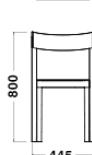

SWEET
LEATHER
512

※海外張地を使用しているため色合いや風合いが製品ごとに異なったり、色移りや一般的な張り地とは異なる経年変化をする場合があります。クッションは、取り外しできません。

Dimensions

Chair
W455xD450xH800
/SH450

Stool
W380xD400xH965
/SH660

Specification

Chair/Stool
Body : Wood(Beech)

Dimensions

Chair
W455xD450xH800 /SH450

Stool
W380xD400xH965 /SH660

Specification

Chair/Stool
Body : Wood(Beech)

Chair/Stool (Upholstery)
Body : Wood(Oak)
Seat : Leather

Warranty

1 year