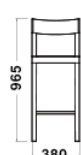

SWEET
LEATHER
512

※海外張地を使用しているため色合いや風合いが製品ごとに異なったり、色移りや一般的な張り地とは異なる経年変化をする場合があります。クッションは、取り外しできません。

Dimensions

Chair
W455xD450xH800
/SH450

Stool
W380xD400xH965
/SH660

Specification

Chair/Stool
Body : Wood(Beech)

Dimensions

Chair
W455xD450xH800 /SH450

Stool
W380xD400xH965 /SH660

Specification

Chair/Stool
Body : Wood(Beech)

Chair/Stool (Upholstery)
Body : Wood(Oak)
Seat : Leather

Warranty

1 year