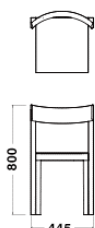

MATTIAZZI
ITALY

PRIMO

Designer:
KONSTANTIN GRČIČ

プリモは、典型的なチェアです。4本の脚、座面、背もたれという基本的な要素のみでデザインが構成されています。脚のまっすぐな縦のラインが、建築的な強い存在感を与えています。どのモデルもスタッキングが可能です。

Stool ¥ 79,900~

Chair ¥ 59,500~

※表示価格は、メーカー希望小売価格(税抜)です。お買い上げの際には、別途消費税がかかります。

Dimensions

Chair
W455xD450xH800 /SH450

Stool
W380xD400xH965 /SH660

Specification

Chair/Stool
Body : Wood(Beech)

Chair/Stool (Upholstery)
Body : Wood(Oak)
Seat : Leather

Warranty

1 year