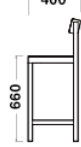

Natural
(Beech)

Black
(Beech)

Chair/Stool (Upholstery)

Body (Wood)

Leather

Natural
(Oak)

SWEET
LEATHER
508

SWEET
LEATHER
510

SWEET
LEATHER
512

※海外張地を使用しているため色合いや風合いが製品ごとに異なったり、色移りや一般的な張り地とは異なる経年変化をする場合があります。クッションは、取り外しできません。

Dimensions

Chair
W455xD450xH800
/SH450

Stool
W380xD400xH965
/SH660

Specification

Chair/Stool
Body : Wood(Beech)

Dimensions

Chair
W455xD450xH800 /SH450

Stool
W380xD400xH965 /SH660

Specification

Chair/Stool
Body : Wood(Beech)

Chair/Stool (Upholstery)
Body : Wood(Oak)
Seat : Leather

Warranty

1 year