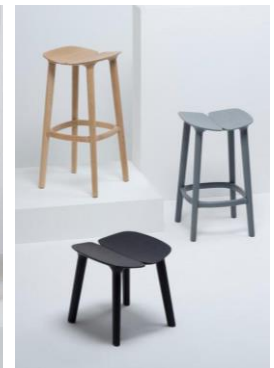

MATTIAZZI
ITALY

OSSO

Designer:
RONAN & ERWAN BOURULLEC

丸みのある官能的なフォルムが、背や座を触れてみたくさせ、触れると木の質感が感じられるシリーズ。

背もたれとシートの組合せに最先端のデジタル制御機械を用いて、彫刻のような造形性をもちつつ、工業製品としての再現性・強度を実現しました。ビスなどの金具を使用しない、こだわりある美しい仕上がりです。

Table: ¥98,000 Chair ¥99,800

Chair ¥99,800

Stool SH650: ¥92,200
SH450: ¥69,000

※表示価格は、メーカー希望小売価格(税抜)です。お買い上げの際には、別途消費税がかかります。

Color & Material

Body (Wood)

Green (Ash)

White (Ash)

Black (Ash)

Black (Ash)

Blue (Ash)

Gray (Ash)

Pink (Ash)

Natural (Ash)

Dimension

Chair
W440xD490xH770
/SH460mm

Stool
W390xD410x
H650mm