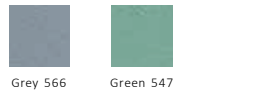

Stool H675 ¥60,000

Stool H450 ¥55,000

※表示価格は、メーカー希望小売価格(税抜)です。お買い上げの際には、別途消費税がかかります。

Color & Material

Body (Wood)

Black / Blue (Ash) White (Ash) Neon Blue (Ash)

Seat Upholstery (Leather)

Black / Blue 559 White 500 Red 534

Footring (Steel)

RAL3009 RAL9003 RAL5004

Dark Red (Ash) Turquoise (Ash) Natural (Ash)

Grey 566 Green 547

RAL7004

Dimensions

Chair

W570xD495xH735/
SH475mm