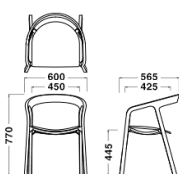

Natural (Ash) Black (Ash) White (Ash) Neon Blue (Ash)

※海外張地を使用しているため色合いや風合いが製品ごとに異なったり、色移りや一般的な張り地とは異なる経年変化をする場合があります。クッションは、取り外しできません。

Dimensions

Chair

W600xD565xH770/SH445mm

Stool (SH655)

W510xD450xH775/SH655mm

Stool (SH755)

W520xD485xH875/SH755mm

Specification

Body:
Wood(Ash)

Seat Upholstery:
Leather

Warranty

1year

MATTIAZZI ■ SHE SAID

Dimensions

Chair

W600xD565xH770/SH445mm

Stool (SH655)

W510xD450xH775/SH655mm

Stool (SH755)

W520xD485xH875/SH755mm

Specification