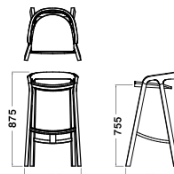

Natural (Ash) Black (Ash) White (Ash) Neon Blue (Ash)

※海外張地を使用しているため色合いや風合いが製品ごとに異なったり、色移りや一般的な張り地とは異なる経年変化をする場合があります。クッションは、取り外しできません。

Dimensions

Chair

W600xD565xH770/SH445mm

Stool (SH655)

W510xD450xH775/SH655mm

Stool (SH755)

W520xD485xH875/SH755mm

Specification

Body:
Wood(Ash)

Seat Upholstery:
Leather

Warranty

1year

MATTIAZZI ■ SHE SAID

Dimensions

Chair

W600xD565xH770/SH445mm

Stool (SH655)

W510xD450xH775/SH655mm

Stool (SH755)

W520xD485xH875/SH755mm

Specification