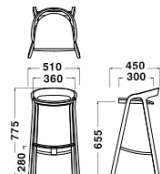

Natural (Ash) Black (Ash) White (Ash) Neon Blue (Ash)

※海外張地を使用しているため色合いや風合いが製品ごとに異なったり、色移りや一般的な張り地とは異なる経年変化をする場合があります。クッションは、取り外しできません。

Dimensions

Chair

W600xD565xH770/SH445mm

Stool (SH655)

W510xD450xH775/SH655mm

Stool (SH755)

W520xD485xH875/SH755mm

Specification

Body:
Wood(Ash)

Seat Upholstery:
Leather

Warranty

1year

MATTIAZZI ■ SHE SAID

Dimensions

Chair

W600xD565xH770/SH445mm

Stool (SH655)

W510xD450xH775/SH655mm

Stool (SH755)

W520xD485xH875/SH755mm

Specification