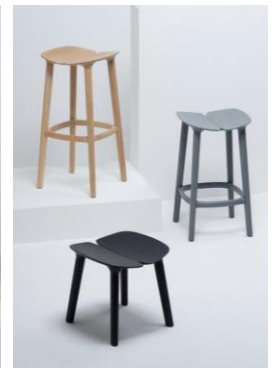

MATTIAZZI - OSSO

Designer:
RONAN & ERWAN BOURULLEC

丸みのある官能的なフォルムが、背や座を触れてみたくさせ、触れると木の質感が感じられるシリーズ。

背もたれとシートの組合せに最先端のデジタル制御機械を用いて、彫刻のような造形性もちつつ、工業製品としての再現性・強度を実現しました。ビスなどの金具を使用しない、こだわりある美しい仕上がりです。

Table: ¥108,000 Chair ¥125,000

Chair ¥125,000

Stool SH650: ¥107,000
SH450: ¥83,000

※表示価格は、メーカー希望小売価格(税抜)です。お買い上げの際には、別途消費税がかかります。

Color & Material

Body (Wood)

Green (Ash)

White (Ash)

Black (Ash)

Black (Ash)

Blue (Ash)

Gray (Ash)

Pink (Ash)

Natural (Ash)

Dimension

Chair
W440xD490xH770
/SH460mm

Stool
W410xD410x
H750mm