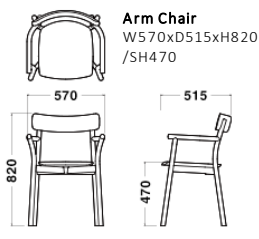

Dimensions

Specification

Body: Wood
Seat: Fabric

Warranty

1 year