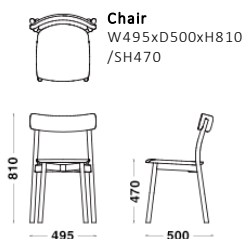

Dimensions

Specification

Body: Wood
Seat: Fabric

Warranty

1 year