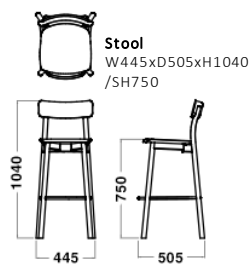

Dimensions

Specification

Body: Wood
Seat: Fabric

Warranty

1 year