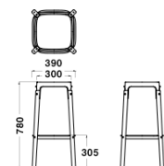

## Dimensions & Weight

**Chair**  
W550xD460xH760/SH450  
6.5kg

**Stool**  
W380xD380xH680  
5.0kg

**Stool**  
W390xD390xH780  
5.2kg

**Coat Stand**  
W570xD400xH1600  
5.55kg