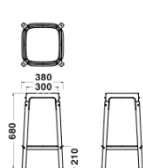

Natural(Beech)

White(Beech)

Black(Beech)

Walnut

Dimensions & Weight

Chair
W550xD460xH760/SH450
6.5kg

Stool
W380xD380xH680
5.0kg

Stool
W390xD390xH780
5.2kg

White

Seat • Leg (Wood)

Black

Natural(Beech)

White(Beech)

Black(Beech)

Walnut

Dimensions & Weight

Chair
W550xD460xH760/SH450
6.5kg

Stool
W380xD380xH680
5.0kg

Stool
W390xD390xH780
5.2kg

Coat Stand
W570xD400xH1600
5.55kg

Specification

Frame : Steel
Seat/Legs: Wood
(Beech or Walnut)

Warranty

1 year