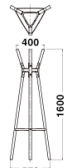

## Dimensions & Weight

**Chair**  
W550xD460xH760/SH450  
6.5kg

**Stool**  
W380xD380xH680  
5.0kg

**Stool**  
W390xD390xH780  
5.2kg

**Coat Stand**  
W570xD400xH1600  
5.55kg