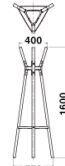

## Dimensions & Weight

**Chair**  
W550xD460xH760/SH450  
6.5kg

**Stool**  
W380xD380xH680  
5.0kg

**Stool**  
W390xD390xH780  
5.2kg

**Coat Stand**  
W570xD400xH1600  
5.55kg

## Specification

Frame : Steel  
Seat/Legs: Wood  
(Beech or Walnut)