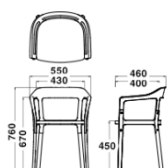

## Dimensions & Weight

**Chair**  
W550xD460xH760/SH450  
6.5kg

**Stool**  
W380xD380xH680  
5.0kg

**Stool**  
W390xD390xH780  
5.2kg

**Coat Stand**  
W570xD400xH1600  
5.55kg