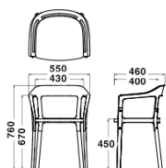

Natural(Beech)

White(Beech)

Black(Beech)

Walnut

Dimensions & Weight

Chair
W550xD460xH760/SH450
6.5kg

Stool
W380xD380xH680
5.0kg

Stool
W390xD390xH780
5.2kg

White

Seat • Leg (Wood)

Black

Natural(Beech)

White(Beech)

Black(Beech)

Walnut

Dimensions & Weight

Chair
W550xD460xH760/SH450
6.5kg

Stool
W380xD380xH680
5.0kg

Stool
W390xD390xH780
5.2kg

Coat Stand
W570xD400xH1600
5.55kg

Specification

Frame : Steel
Seat/Legs: Wood
(Beech or Walnut)

Warranty

1 year