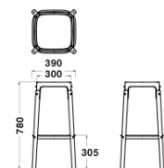

Natural(Beech)

White(Beech)

Black(Beech)

Walnut

Dimensions & Weight

Chair
W550xD460xH760/SH450
6.5kg

Stool
W380xD380xH680
5.0kg

Stool
W390xD390xH780
5.2kg

White

Seat • Leg (Wood)

Black

Natural(Beech)

White(Beech)

Black(Beech)

Walnut

Dimensions & Weight

Chair
W550xD460xH760/SH450
6.5kg

Stool
W380xD380xH680
5.0kg

Stool
W390xD390xH780
5.2kg

Coat Stand
W570xD400xH1600
5.55kg

Specification

Frame : Steel
Seat/Legs: Wood
(Beech or Walnut)

Warranty

1 year