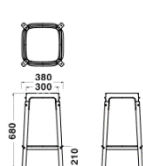

## Dimensions & Weight

**Chair**  
W550xD460xH760/SH450  
6.5kg

**Stool**  
W380xD380xH680  
5.0kg

**Stool**  
W390xD390xH780  
5.2kg

**Coat Stand**  
W570xD400xH1600  
5.55kg