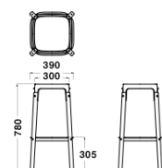

## Dimensions & Weight

**Chair**  
W550xD460xH760/SH450  
6.5kg

**Stool**  
W380xD380xH680  
5.0kg

**Stool**  
W390xD390xH780  
5.2kg

**Coat Stand**  
W570xD400xH1600  
5.55kg