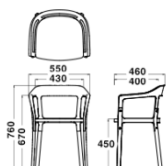

## Dimensions & Weight

**Chair**  
W550xD460xH760/SH450  
6.5kg

**Stool**  
W380xD380xH680  
5.0kg

**Stool**  
W390xD390xH780  
5.2kg

**Coat Stand**  
W570xD400xH1600  
5.55kg

## Color & Material

Frame

White

Seat • Leg (Wood)

Black

Natural(Beech)

White(Beech)

Black(Beech)