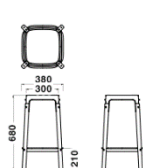

## Dimensions & Weight

**Chair**  
W550xD460xH760/SH450  
6.5kg

**Stool**  
W380xD380xH680  
5.0kg

**Stool**  
W390xD390xH780  
5.2kg

**Coat Stand**  
W570xD400xH1600  
5.55kg