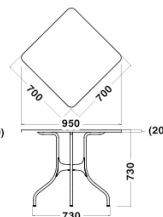

Color & Material

※海外張地を使用しているため色合いや風合いが製品ごとに異なったり、色移りや一般的な張り地とは異なる経年変化をずる場合があります。

Dimensions & Weight

W550xD540xH845/
SH460/4.2kg

W550xD540xH670/
SH470/5.5kg

Φ700xH730
17.7kg

Φ800xH730
17.7kg

W700xD700xH730
19.7kg

Dimensions & Weight

W550xD540xH845/
SH460/4.2kg

W550xD540xH670/
SH470/5.5kg

Φ700xH730
17.7kg

Φ800xH730
17.7kg

W700xD700xH730
19.7kg

Specification

Chair