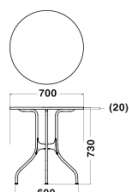

Color & Material

※海外張地を使用しているため色合いや風合いが製品ごとに異なったり、色移りや一般的な張り地とは異なる経年変化をずる場合があります。

Dimensions & Weight

W550xD540xH845/
SH460/4.2kg

W550xD540xH670/
SH470/5.5kg

Φ700xH730
17.7kg

Φ800xH730
17.7kg

W700xD700xH730
19.7kg

Dimensions & Weight

W550xD540xH845/
SH460/4.2kg

W550xD540xH670/
SH470/5.5kg

Φ700xH730
17.7kg

Φ800xH730
17.7kg

W700xD700xH730
19.7kg

Specification

Chair