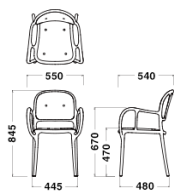

Color & Material

※海外張地を使用しているため色合いや風合いが製品ごとに異なったり、色移りや一般的な張り地とは異なる経年変化をずる場合があります。

Dimensions & Weight

W550xD540xH845/
SH460/4.2kg

W550xD540xH670/
SH470/5.5kg

Φ700xH730
17.7kg

Φ800xH730
17.7kg

W700xD700xH730
19.7kg

Dimensions & Weight

W550xD540xH845/
SH460/4.2kg

W550xD540xH670/
SH470/5.5kg

Φ700xH730
17.7kg

Φ800xH730
17.7kg

W700xD700xH730
19.7kg

Specification

Chair