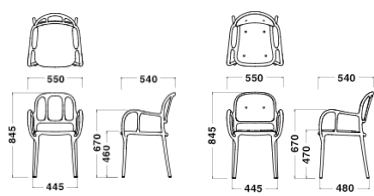

MAGIS Magis・MILÀ

Designer : JAIME HAYÓN

スペイン出身のデザイナーであるハイメ・アジソンは、カタルーニャの美術様式を意識し、しなやかにダイナミックなフォルムを生み出しました。木にはできない表現を樹脂で実現させ、表面には布のような触り心地を目指し特殊なコーティングが施してあります。

¥ 83,000

¥ 40,000

¥ 155,000～

※表示価格は、メーカー希望小売価格(税抜)です。お買い上げの際には、別途消費税がかかります。

Color & Material

※海外張地を使用しているため色合いや風合いが製品ごとに異なったり、色移りや一般的な張り地とは異なる経年変化をずる場合があります。

Dimensions & Weight

W550xD540xH845/
SH460/4.2kg

W550xD540xH670/
SH470/5.5kg

Φ700xH730
17.7kg

Φ800xH730
17.7kg

W700xD700xH730
19.7kg

Specification

Chair
Body/Legs:
Polypropylene
with fiberglass

Chair Cushion
: Fabric

Table
Top : HPL
Base : Steel

Warranty

1year

MAGIS Magis ▪ MILÀ

Designer : JAIME HAYÓN

Dimensions & Weight

W550xD540xH845/
SH460/4.2kg

W550xD540xH670/
SH470/5.5kg

Φ700xH730
17.7kg

Φ800xH730
17.7kg

W700xD700xH730
19.7kg

Specification

Chair