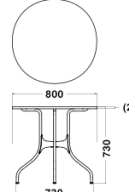

Color & Material

※海外張地を使用しているため色合いや風合いが製品ごとに異なったり、色移りや一般的な張り地とは異なる経年変化をずる場合があります。

Dimensions & Weight

W550xD540xH845/
SH460/4.2kg

W550xD540xH670/
SH470/5.5kg

Φ700xH730
17.7kg

Φ800xH730
17.7kg

W700xD700xH730
19.7kg

Dimensions & Weight

W550xD540xH845/
SH460/4.2kg

W550xD540xH670/
SH470/5.5kg

Φ700xH730
17.7kg

Φ800xH730
17.7kg

W700xD700xH730
19.7kg

Specification

Chair