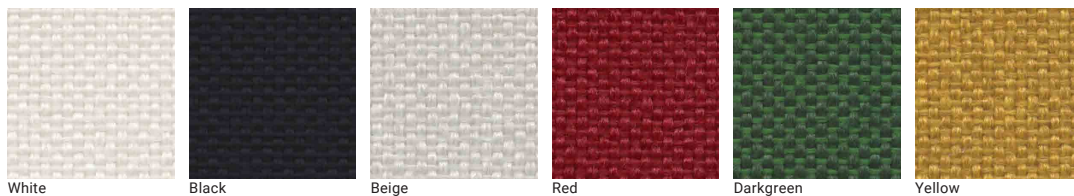

Magis • MILA

Chair

Body • Legs

Cushion

Table

Top (HPL)

Base

※海外張地を使用しているため色合いや風合いが製品ごとに異なったり、色移りや一般的な張り地とは異なる経年変化をする場合があります。

※Color transfer may occur in some cases as well as varying degree of color fastness compared to othertextiles.The shade and look of finished product may vary.