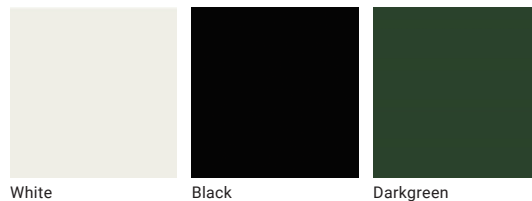

Magis • MILA

Chair

Body • Legs

Cushion

Table

Top (HPL)

Base

※海外張地を使用しているため色合いや風合いが製品ごとに異なったり、色移りや一般的な張り地とは異なる経年変化をする場合があります。

※Color transfer may occur in some cases as well as varying degree of color fastness compared to othertextiles.The shade and look of finished product may vary.