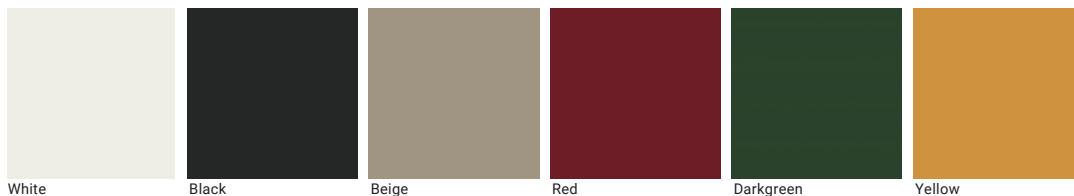

Magis • MILA

Chair

Body • Legs

Cushion

Table

Top (HPL)

Base

※海外張地を使用しているため色合いや風合いが製品ごとに異なったり、色移りや一般的な張り地とは異なる経年変化をする場合があります。

※Color transfer may occur in some cases as well as varying degree of color fastness compared to othertextiles.The shade and look of finished product may vary.