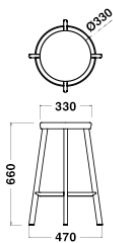

H760
¥ 78,000 ~

¥ 94,000 ~

※表示価格は、メーカー希望小売価格(税抜)です。お買い上げの際には、別途消費税がかかります。

Color & Material

Chair / Stool
Body/Legs

PolishedAluminium

Black

RedPurple

SandBeige

Dimensions & Weight

W425xD425xH500
3.5kg

W470xD470xH660
5.5kg

W500xD500xH760
6.0kg

W400xD440xH790/SH460
4.7kg

Specification

Back/Legs:
Aluminium

W470xD470xH660
5.5kg

W500xD500xH760
6.0kg

W400xD440xH790/SH460
4.7kg

Specification

Back/Legs:
Aluminium

Warranty

1year