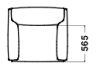

860

**Sofa 3seater**  
W2520xD860xH760/SH420

840

420

840

**Ottoman**  
W840xD840xH420/29.8kg

565

760