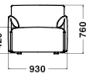

860

**Sofa 3seater**  
W2520xD860xH760/SH420

840

420

840

**Ottoman**  
W840xD840xH420/29.8kg

565

760