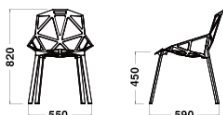

Leather

Natural (EPS+Leather) Black (EPS+Leather)

※海外張地を使用しているため色合いや風合いが製品ごとに異なったり、色移りや一般的な張り地とは異なる経年変化をすることがあります。

Dimensions & Weight

W550xD590xH820/
SH450/4.3kg

W535xD460xH740/
SH670/4.5kg

W560xD475xH840/
SH770/5.0kg

Dimensions & Weight

W550xD590xH820/
SH450/4.3kg

W535xD460xH740/
SH670/4.5kg

W560xD475xH840/
SH770/5.0kg

Specification

Body/Legs :

Aluminum

Cushion :