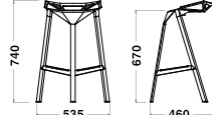

Leather

Natural (EPS+Leather) Black (EPS+Leather)

※海外張地を使用しているため色合いや風合いが製品ごとに異なったり、色移りや一般的な張り地とは異なる経年変化をすることがあります。

Dimensions & Weight

W550xD590xH820/
SH450/4.3kg

W535xD460xH740/
SH670/4.5kg

W560xD475xH840/
SH770/5.0kg

Dimensions & Weight

W550xD590xH820/
SH450/4.3kg

W535xD460xH740/
SH670/4.5kg

W560xD475xH840/
SH770/5.0kg

Specification

Body/Legs :

Aluminum

Cushion :