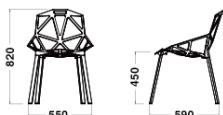

Leather

Natural (EPS+Leather) Black (EPS+Leather)

※海外張地を使用しているため色合いや風合いが製品ごとに異なったり、色移りや一般的な張り地とは異なる経年変化をすることがあります。

Dimensions & Weight

W550xD590xH820/
SH450/4.3kg

W535xD460xH740/
SH670/4.5kg

W560xD475xH840/
SH770/5.0kg