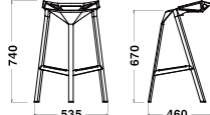

Leather

Natural (EPS+Leather) Black (EPS+Leather)

※海外張地を使用しているため色合いや風合いが製品ごとに異なったり、色移りや一般的な張り地とは異なる経年変化をすることがあります。

Dimensions & Weight

W550xD590xH820/
SH450/4.3kg

W535xD460xH740/
SH670/4.5kg

W560xD475xH840/
SH770/5.0kg