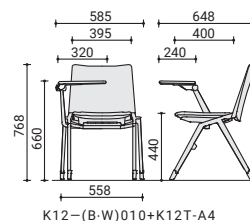

※表示価格は、メーカー希望小売価格(税抜)です。お買い上げの際には、別途消費税がかかります。

DIMENSION

固定脚/肘なしチェア

K12-(B-W)010

固定脚/肘付きチェア

K12-(B-W)011

固定脚/メモ台

K12-(B-W)010+K12T-A4