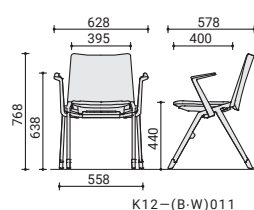

※表示価格は、メーカー希望小売価格(税抜)です。お買い上げの際には、別途消費税がかかります。

DIMENSION

固定脚/肘なしチェア

K12-(B-W)010

固定脚/肘付きチェア

K12-(B-W)011

固定脚/メモ台

K12-(B-W)010+K12T-A4