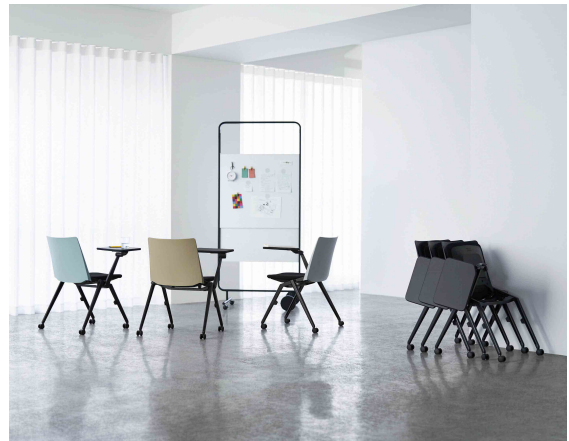

STACKA

空間レイアウトを豊かにする、マルチスタッキングチェア。

DESIGN

アクティブな空間に最適な、洗練されたデザインと
収納性に優れたマルチスタッキングチェアー。

水平にも垂直にもスタッキングが可能で、
空間の可変性ニーズへ柔軟に応えます。

また、シャープなラインで構成されたデザインは、
使用時だけでなくスタッキング時も
美しく空間に納まります。

STACKING

HORIZONTAL STACK

座面を跳ね上げることで、
水平にスタックすることができます。
(スタックピッチ：120mm)

VERTICAL STACK

垂直にスタックすることができます。
(スタックピッチ：105mm)

VARIATION

固定脚

キャスター脚

OPTION

L型肘