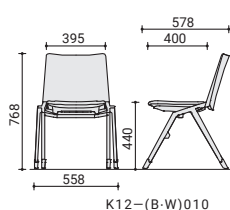

K12-W210CU-G439391
肘なしチェア / 背座同色

K12-W211CU-G4E2E21
肘付きチェア / 背座同色

PRICE

肘なしチェア	K12-(B・W)010CZ	¥49,800(+tax)
	K12-(B・W)210CU	¥49,800(+tax)
肘付きチェア	K12-(B・W)011CZ	¥59,800(+tax)
	K12-(B・W)211CZ	¥59,800(+tax)

※表示価格は、メーカー希望小売価格(税抜)です。お買い上げの際には、別途消費税がかかります。

DIMENSION

固定脚/肘なしチェア

K12-(B-W)010

固定脚/肘付きチェア

K12-(B-W)011

固定脚/メモ台

K12-(B-W)010+K12T-A4