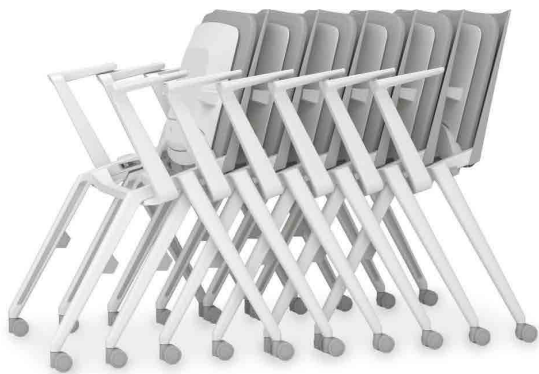

STACKA

空間レイアウトを豊かにする、マルチスタッキングチェア。

DESIGN

アクティブな空間に最適な、洗練されたデザインと
収納性に優れたマルチスタッキングチェアー。

水平にも垂直にもスタッキングが可能で、
空間の可変性ニーズへ柔軟に応えます。

また、シャープなラインで構成されたデザインは、
使用時だけでなくスタッキング時も
美しく空間に納まります。

STACKING

HORIZONTAL STACK

座面を跳ね上げることで、
水平にスタックすることができます。
(スタックピッチ：120mm)

VERTICAL STACK

垂直にスタックすることができます。
(スタックピッチ：105mm)

VARIATION

固定脚

キャスター脚

OPTION

L型肘