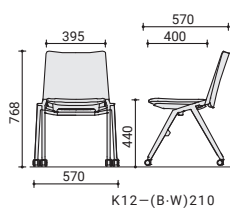

キャスター/肘なしチェア

K12-(B-W)210