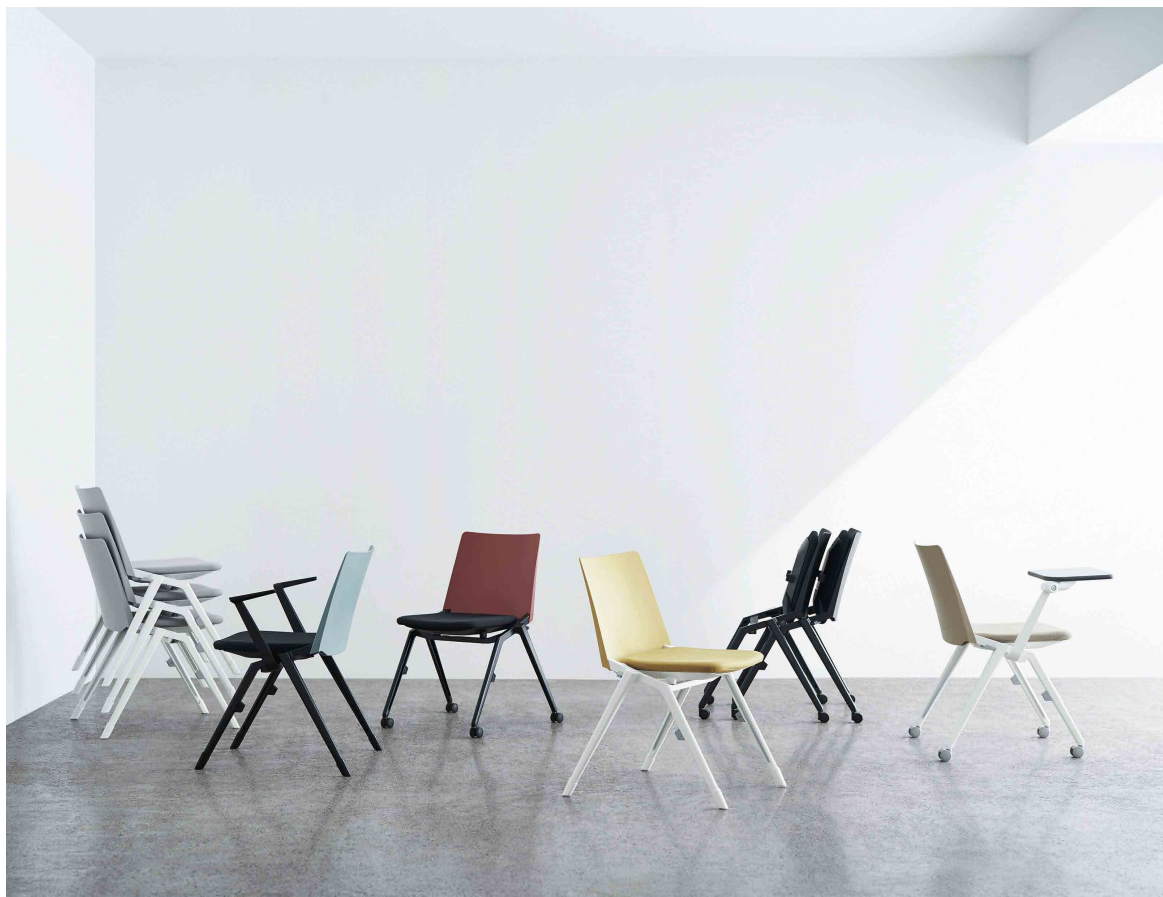

STACKA

空間レイアウトを豊かにする、マルチスタッキングチェア。

DESIGN

アクティブな空間に最適な、洗練されたデザインと
収納性に優れたマルチスタッキングチェアー。

水平にも垂直にもスタッキングが可能で、
空間の可変性ニーズへ柔軟に応えます。

また、シャープなラインで構成されたデザインは、
使用時だけでなくスタッキング時も
美しく空間に納まります。

STACKING

HORIZONTAL STACK

座面を跳ね上げることで、
水平にスタックすることができます。
(スタックピッチ：120mm)

VERTICAL STACK

垂直にスタックすることができます。
(スタックピッチ：105mm)

VARIATION

固定脚

キャスター脚

OPTION

L型肘