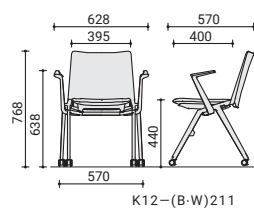

キャスター/肘付きチェア

K12-(B-W)211