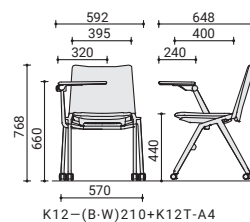

キャスター/メモ台

K12-(B-W)210+K12T-A4

OTHERS

保証期間 外観・表面仕上げ:1年

機構部・可動部:2年

構造体:3年

※一般社団法人日本オフィス

家具協会(JOIFA)ガイドライン準拠

〈チェア〉

背 / 背板:ポリプロピレン

座 / 座板:ポリプロピレン、

クッション:モールドウレタン

脚 / アルミダイカスト

(メラミン焼付塗装)

肘 / 強化ナイロン

メモ台 / 表面材:メラミン化粧板、

支柱・ベース:アルミダイカスト

(メラミン焼付塗装)

●水平スタック可能

●垂直スタック可能脚数

K12-(B・W)01:床10脚、チェアポーター10脚

K12-(B・W)21:床4脚

キャスタータイプはチェアポーター積載不可。

メモ台を取り付けた場合は床・チェアポーターいずれも4脚になります。