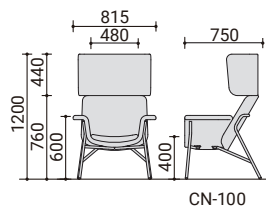

肘形状と120°の背角度がリラックスできる
環境をサポート

COLOR & MATERIAL

STANDARD

脚

背・座

天板

HIGH GRADE FABRIC / SPECIAL MAKE

背・座

camira - Synergy

camira - Rivet

※張り地の特性上、ご使用状況によっては破れやすく、衣服等に色移りすることがあります。あらかじめご了承ください。

LINEUP

ハイバック
CN-100E6AGY6J

ローバック
CN-105E6AGYEB

サイドテーブル
CN-T100E6AMY3N

PRICE

ハイバック	CN-100	¥332,000~(+tax)
ローバック	CN-105	¥300,000~(+tax)
サイドテーブル	CN-T100	¥45,800~(+tax)

※表示価格は、メーカー希望小売価格(税抜)です。お買い上げの際には、別途消費税がかかります。

DIMENSION

ハイバック

CN-100

ローバック

CN-105

サイドテーブル