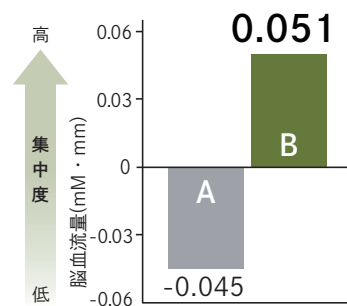

FRAME

上質さとリラックスを感じさせるボリュームのある座と、
空間をすっきりと保つフレーム。

HEADREST / ARM

肩甲骨から自然と体が起きるように設計された
ヘッドレストのデザインと、上腕からさりげなく肘を支える
アームが、快適なブラウジングを実現します。

CONCENTRATE / RELAX

集中しながらリラックスできる環境をサポートするチェア。

ハイバックと背の肩甲骨からの立ち上がり
集中できる環境をサポート