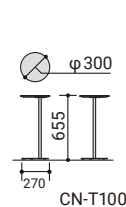

ハイバック	CN-100	¥332,000~(+tax)
ローバック	CN-105	¥300,000~(+tax)
サイドテーブル	CN-T100	¥45,800~(+tax)

※表示価格は、メーカー希望小売価格(税抜)です。お買い上げの際には、別途消費税がかかります。

DIMENSION

ハイバック

CN-100

ローバック

CN-105

サイドテーブル