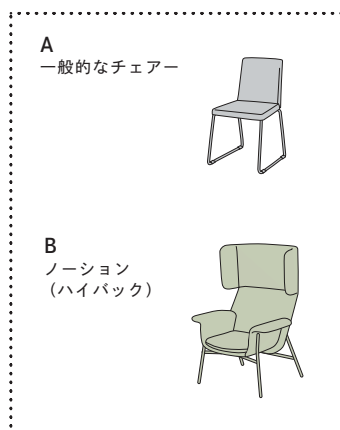

Notion

心身はリラックスしながらも思考を止めない。
美しい所作でのリラックス&ワークをかなえる、ブラウジングチェア。

DESIGN

「心身はリラックスしながらも、思考を止めない。」
をコンセプトに、大学機関と協力し、
現代のブラウジング姿勢を研究することから
生まれたラウンジチェア。

WELLUP

WELL認証を取得しようとする企業が採用すると、以下の対応に有利に働きます。
・M07 1項(屋内回復空間の提供の対応)
※サイドテーブルを除く。
※WELL認証の取得を検討されているお客様は、当社ホームページのWELL UPページをご確認ください。
WELL認証申請条件などの詳細をまとめております。kokuyo.jp/wellup

FRAME

上質さとリラックスを感じさせるボリュームのある座と、
空間をすっきりと保つフレーム。

HEADREST / ARM

肩甲骨から自然と体が起きるように設計された
ヘッドレストのデザインと、上腕からさりげなく肘を支える
アームが、快適なブラウジングを実現します。

CONCENTRATE / RELAX

集中しながらリラックスできる環境をサポートするチェア。

ハイバックと背の肩甲骨からの立ち上がり
集中できる環境をサポート

肘形状と120°の背角度がリラックスできる
環境をサポート

COLOR & MATERIAL

STANDARD

脚

背・座

天板

HIGH GRADE FABRIC / SPECIAL MAKE

背・座

camira - Synergy

camira - Rivet

※張り地の特性上、ご使用状況によっては破れやすく、衣服等に色移りすることがあります。あらかじめご了承ください。

LINEUP

ハイバック
CN-100E6AGY6J

ローバック
CN-105E6AGYEB

サイドテーブル
CN-T100E6AMY3N

PRICE