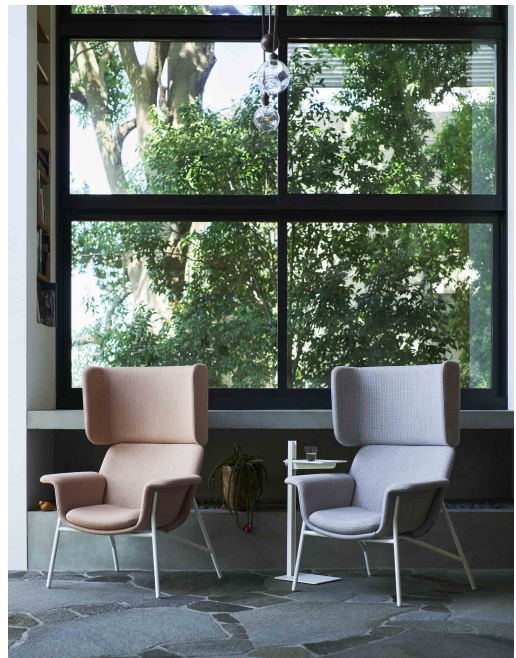

Notion

心身はリラックスしながらも思考を止めない。
美しい所作でのリラックス&ワークをかなえる、ブラウジングチェア。

DESIGN

「心身はリラックスしながらも、思考を止めない。」
をコンセプトに、大学機関と協力し、
現代のブラウジング姿勢を研究することから
生まれたラウンジチェア。

WELLUP

WELL認証を取得しようとする企業が採用すると、以下の対応に有利に働きます。
・M07 1項(屋内回復空間の提供の対応)
※サイドテーブルを除く。
※WELL認証の取得を検討されているお客様は、当社ホームページのWELL UPページをご確認ください。
WELL認証申請条件などの詳細をまとめております。kokuyo.jp/wellup

FRAME

上質さとリラックスを感じさせるボリュームのある座と、
空間をすっきりと保つフレーム。

HEADREST / ARM

肩甲骨から自然と体が起きるように設計された
ヘッドレストのデザインと、上腕からさりげなく肘を支える
アームが、快適なブラウジングを実現します。

CONCENTRATE / RELAX

集中しながらリラックスできる環境をサポートするチェア。

ハイバックと背の肩甲骨からの立ち上がり
集中できる環境をサポート

肘形状と120°の背角度がリラックスできる
環境をサポート

COLOR & MATERIAL

STANDARD

脚

背・座

天板

HIGH GRADE FABRIC / SPECIAL MAKE

背・座