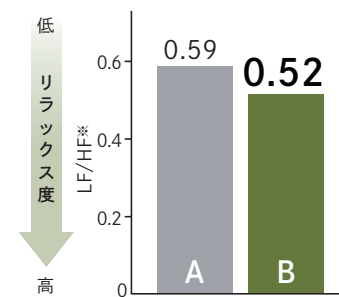

Notion

心身はリラックスしながらも思考を止めない。
美しい所作でのリラックス&ワークをかなえる、ブラウジングチェア。

DESIGN

「心身はリラックスしながらも、思考を止めない。」
をコンセプトに、大学機関と協力し、
現代のブラウジング姿勢を研究することから
生まれたラウンジチェア。

WELLUP

WELL認証を取得しようとする企業が採用すると、以下の対応に有利に働きます。
・M07 1項(屋内回復空間の提供の対応)
※サイドテーブルを除く。
※WELL認証の取得を検討されているお客様は、当社ホームページのWELL UPページをご確認ください。
WELL認証申請条件などの詳細をまとめております。kokuyo.jp/wellup

FRAME

上質さとリラックスを感じさせるボリュームのある座と、
空間をすっきりと保つフレーム。

HEADREST / ARM

肩甲骨から自然と体が起きるように設計された
ヘッドレストのデザインと、上腕からさりげなく肘を支える
アームが、快適なブラウジングを実現します。

CONCENTRATE / RELAX

集中しながらリラックスできる環境をサポートするチェア。

ハイバックと背の肩甲骨からの立ち上がり
集中できる環境をサポート