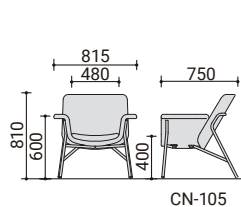

ハイバック	CN-100	¥332,000~(+tax)
ローバック	CN-105	¥300,000~(+tax)
サイドテーブル	CN-T100	¥45,800~(+tax)

※表示価格は、メーカー希望小売価格(税抜)です。お買い上げの際には、別途消費税がかかります。

DIMENSION

ハイバック

CN-100

ローバック

CN-105

サイドテーブル