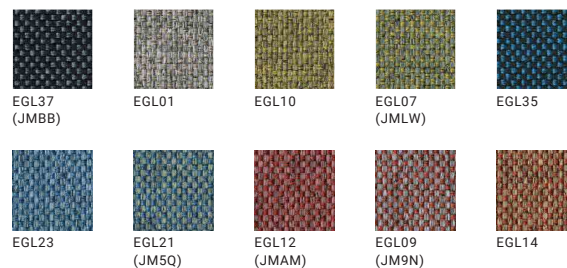

肘形状と120°の背角度がリラックスできる
環境をサポート

COLOR & MATERIAL

STANDARD

脚

背・座

天板

HIGH GRADE FABRIC / SPECIAL MAKE

背・座

camira - Synergy

camira - Rivet

※張り地の特性上、ご使用状況によっては破れやすく、衣服等に色移りすることがあります。あらかじめご了承ください。

LINEUP

ハイバック
CN-100E6AGY6J

ローバック
CN-105E6AGYEB

サイドテーブル
CN-T100E6AMY3N

PRICE