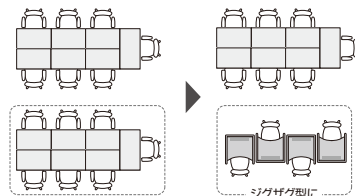

既存デスクを入れ替え

ニーズの変化に合わせた
レイアウト変更も自在に対応。

利用頻度の減った固定席を入れ替えて、「ソロワークやWebミーティングがしやすい席」を導入できます。
ジグザグ配置は隣席との距離を保ち、より集中しやすい環境をつくれます。