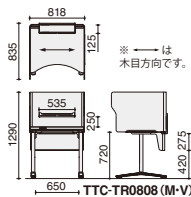

TTC-TR0808V-MW5EH1

TTC-TR0808 (M-V)