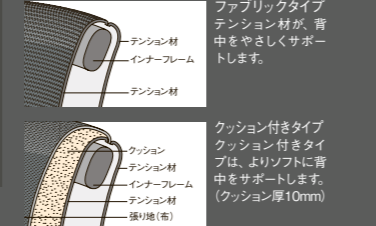

背クッション

背クッション