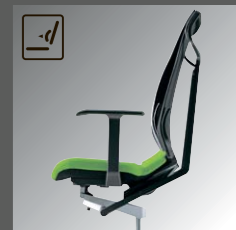

### 姿勢への対応

ロッキングは、背座角度運動でスムーズな動きを実現。ゆったりとしたリクライニング姿勢を保て、体の角度が開くので腹部への圧迫も軽減されます。さらに、このポジションでは背もたれのショルダーサポートがたわみ、肩を無理なく確実にホールドします。

背座角度運動ロッキング  
(ロッキング角度:23°)

背もたれチルト

リクライニング  
姿勢

アップライト  
姿勢

### 個人差への対応

背骨の形状には個人差があります。そこでAGATA/Aは、形状を個人差に合わせて調節できるよう、ランバー部とヘルピック部を同時に起こす機構を採用。背もたれの形状をフレキシブルに変化させ、快適な座り心地を実現しました。

背もたれ形状調節

"I"字形状  
の場合

"S"字形状  
の場合

# AGATA/A

For all working postures and all physical difference.

**座の奥行き調節**  
座面は前後に調節することができます。  
ストローク:45mm

**座の高さ調節**  
座の高さを好みの位置にワンタッチで調節が可能です。  
ストローク:90mm

**ロックの強さ調節**  
ロックの強さを、好みに応じて調節することができます。調節は座面中央下のグリップで行います。