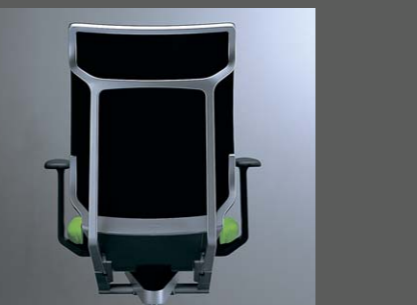

P81 (フラットシルバー)