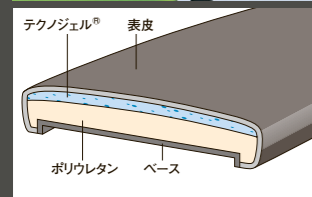

AGATA/A

For all working postures and all physical difference.

座の奥行き調節
座面は前後に調節することができます。
ストローク:45mm

座の高さ調節
座の高さを好みの位置にワンタッチで調節が可能です。
ストローク:90mm

ロックの強さ調節
ロックの強さを、好みに応じて調節することができます。調節は座面中央下のグリップで行います。

各操作レバー
各操作をスムーズかつ確実にできるよう、レバーを座面右下に集めました。これによりレバーを探すことなく、自然に手を伸ばすだけで操作を行うことができます。

ヘッドレストの角度調節
ヘッドレストは角度を調節することができます。
可動範囲:30°

可動肘(上下の動き)
デスクの高さや体格に応じて、肘当ての高さを調節することができます。
ストローク:100mm

可動肘(左右の動き)
作業内容に応じて、肘を載せやすい位置に肘当てを調節できます。
可動範囲:内側90°

肘と座の材質について
肘パッドのクッション材には、テクノジェル®を採用しました。体重がかかった際、テクノジェル®が3次元方向に広がることで体圧を分散し、身体の一部に集中するのを防ぎます。

Technogel®

肘パッド

カラーサンプル

フレーム

背クッション

肘

キャスター

	Pタイルフローリング	カーペット
ハードナイロンキャスター(W)	×	×
ソフトポリウレタン巻きキャスター(V)	○	○

※いずれのキャスターもクッションフロア上ではご使用にならないでください。床に傷を付ける場合があります。

ヘッドレスト付きタイプ

スタンダードタイプ

ヘッドレスト付きタイプ

革張りタイプ
可動肘(背クッション付き)
CR-G1263P81L8B6-WN・VN ¥304,500(¥290,000)

布張りタイプ
可動肘(背ファブリック)
CR-G1213F5-P81□-WN・VN ¥189,000(¥180,000)

T型肘(背ファブリック)
T型肘(背クッション付き)
CR-G1203F5-P81□-WN・VN ¥176,400(¥168,000)

スタンダードタイプ

革張りタイプ
可動肘(背クッション付き)
CR-G1261P81L8B6-WN・VN ¥261,450(¥249,000)

布張りタイプ
可動肘(背ファブリック)
CR-G1211F5-P81□-WN・VN ¥168,000(¥160,000)

T型肘(背ファブリック)
T型肘(背クッション付き)
CR-G1201F5-P81□-WN・VN ¥155,400(¥148,000)

背フレーム/アルミダイカスト
肘/強化ナイロン・ポリウレタンシート(黒)張り、ジェルクッション入り
脚/アルミダイカスト

●品番末尾[W]はハード(ナイロン)キャスター、[V]はソフト(ポリウレタン巻き)キャスター仕様を表します。
※価格は税込価格。( )内は本体価格を表記しています(組立て、配送費など諸経費は別途承ります)。

AGATA/V

For conference rooms and visitor areas, where high quality is demanded.

IF デザイン賞受賞
(Industrie Forum Design Hannover Award)
世界的にも権威のあるドイツの工業デザイン賞

Design : f/p design with KOKUYO

グリーン購入法適合

肘付きビジターチェア

背樹脂タイプ
CK-91F6□ ¥58,905(¥56,100)
総張りタイプ背座同色
CK-96F6□ ¥64,995(¥61,900)
●品番末尾の□には色記号(布)JS08・JSL7・JS69・JSB3・JSB6が入ります。