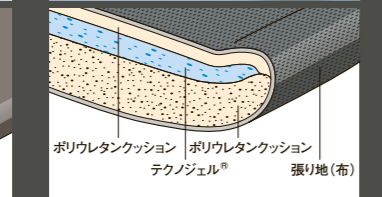

AGATA/A

For all working postures and all physical difference.

座の奥行き調節
座面は前後に調節することができます。
ストローク:45mm

座の高さ調節
座の高さを好みの位置にワンタッチで調節が可能です。
ストローク:90mm

ロックの強さ調節
ロックの強さを、好みに応じて調節することができます。調節は座面中央下のグリップで行います。

各操作レバー
各操作をスムーズかつ確実にできるよう、レバーを座面右下に集めました。これによりレバーを探すことなく、自然に手を伸ばすだけで操作を行うことができます。

ヘッドレストの角度調節
ヘッドレストは角度を調節することができます。
可動範囲:30°

可動肘(上下の動き)
デスクの高さや体格に応じて、肘当ての高さを調節することができます。
ストローク:100mm

可動肘(左右の動き)
作業内容に応じて、肘を載せやすい位置に肘当てを調節できます。
可動範囲:内側90°

肘と座の材質について
肘パッドのクッション材には、テクノジェル®を採用しました。体重がかかった際、テクノジェル®が3次元方向に広がることで体圧を分散し、身体の一部に集中するのを防ぎます。

Technogel®

座クッション

カラーサンプル

フレーム

背クッション

肘

キャスター

	Pタイルフローリング	カーペット
ハードナイロンキャスター(W)	×	×
ソフトポリウレタン巻きキャスター(V)	○	○

※いずれのキャスターもクッションフロア上ではご使用にならないでください。床に傷を付ける場合があります。

ヘッドレスト付きタイプ

スタンダードタイプ

ヘッドレスト付きタイプ

革張りタイプ
可動肘(背クッション付き)
CR-G1263P81L8B6-WN・VN ¥304,500(¥290,000)

布張りタイプ
可動肘(背ファブリック)
CR-G1213F5-P81□-WN・VN ¥189,000(¥180,000)

T型肘(背ファブリック)
T型肘(背クッション付き)
CR-G1203F5-P81□-WN・VN ¥176,400(¥168,000)

スタンダードタイプ

革張りタイプ
可動肘(背クッション付き)
CR-G1261P81L8B6-WN・VN ¥261,450(¥249,000)

布張りタイプ
可動肘(背ファブリック)
CR-G1211F5-P81□-WN・VN ¥168,000(¥160,000)

T型肘(背ファブリック)
T型肘(背クッション付き)
CR-G1201F5-P81□-WN・VN ¥155,400(¥148,000)

背フレーム/アルミダイカスト
肘/強化ナイロン・ポリウレタンシート(黒)張り、ジェルクッション入り
脚/アルミダイカスト

●品番末尾[W]はハード(ナイロン)キャスター、[V]はソフト(ポリウレタン巻き)キャスター仕様を表します。
※価格は税込価格。( )内は本体価格を表記しています(組立て、配送費など諸経費は別途承ります)。

AGATA/V

For conference rooms and visitor areas, where high quality is demanded.

IF デザイン賞受賞
(Industrie Forum Design Hannover Award)
世界的にも権威のあるドイツの工業デザイン賞

Design : f/p design with KOKUYO

グリーン購入法適合

肘付きビジターチェア

背樹脂タイプ
CK-91F6□ ¥58,905(¥56,100)
総張りタイプ背座同色
CK-96F6□ ¥64,995(¥61,900)
●品番末尾の□には色記号(布)JS08・JSL7・JS69・JSB3・JSB6が入ります。