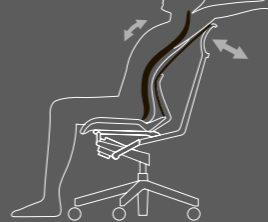

### 姿勢への対応

ロッキングは、背座角度運動でスムーズな動きを実現。ゆったりとしたリクライニング姿勢を保て、体の角度が開くので腹部への圧迫も軽減されます。さらに、このポジションでは背もたれのショルダーサポートがたわみ、肩を無理なく確実にホールドします。

背座角度運動ロッキング  
(ロッキング角度:23°)

背もたれチルト

リクライニング  
姿勢

アップライト  
姿勢

### 個人差への対応

背骨の形状には個人差があります。そこでAGATA/Aは、形状を個人差に合わせて調節できるよう、ランバー部とヘルピック部を同時に起こす機構を採用。背もたれの形状をフレキシブルに変化させ、快適な座り心地を実現しました。

背もたれ形状調節

"I"字形状  
の場合

"S"字形状  
の場合

# AGATA/A

For all working postures and all physical difference.

**座の奥行き調節**  
座面は前後に調節することができます。  
ストローク:45mm

**座の高さ調節**  
座の高さを好みの位置にワンタッチで調節が可能です。  
ストローク:90mm

**ロックの強さ調節**  
ロックの強さを、好みに応じて調節することができます。調節は座面中央下のグリップで行います。

**各操作レバー**  
各操作をスムーズかつ確実にできるよう、レバーを座面右下に集めました。これによりレバーを探すことなく、自然に手を伸ばすだけで操作を行うことができます。

**ヘッドレストの角度調節**  
ヘッドレストは角度を調節することができます。  
可動範囲:30°

**可動肘(上下の動き)**  
デスクの高さや体格に応じて、肘当ての高さを調節することができます。  
ストローク:100mm