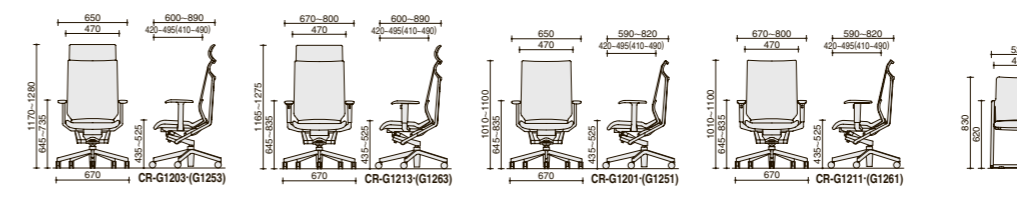

●品番末尾[W]はハード(ナイロン)キャスター、[V]はソフト(ポリウレタン巻き)キャスター仕様を表します。
※価格は税込価格。( )内は本体価格を表記しています(組立て、配送費など諸経費は別途承ります)。

AGATA/V

For conference rooms and visitor areas, where high quality is demanded.

IF デザイン賞受賞
(Industrie Forum Design Hannover Award)
世界的にも権威のあるドイツの工業デザイン賞

Design : f/p design with KOKUYO