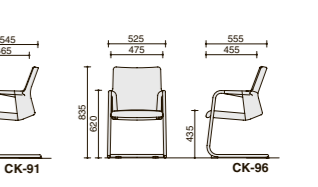

### 肘付きビジターチェア

背樹脂タイプ  
**CK-91F6□ ¥58,905**(¥56,100)  
総張りタイプ背座同色  
**CK-96F6□ ¥64,995**(¥61,900)  
●品番末尾の□には色記号(布)JS08・JSL7・JS69・JSB3・JSB6が入ります。

●ビジタータイプ  
背/ポリプロピレン  
肘/ポリプロピレン  
脚/丸パイプφ25.4、ペロアクロームメッキ仕上げ