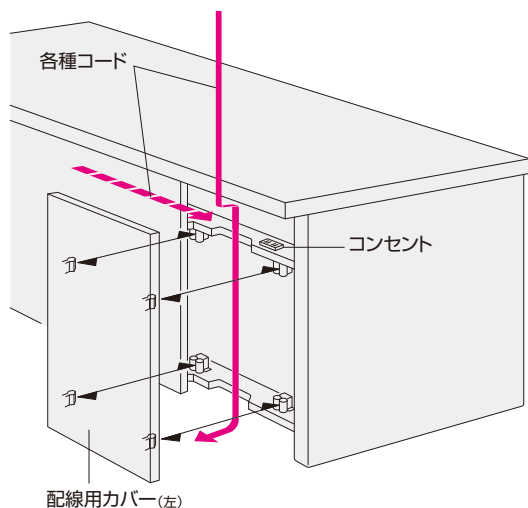

PRODUCT INFORMATION

製品情報

●マネージメント 220シリーズ 配線の仕方

各種コードの配線は、図のように行います。

両袖・片袖デスク

両袖・片袖デスク<コンセント付きタイプ>

機器ワゴン

コンセントカバーを外した状態

コンセントカバーをとりつけた状態

※電源コンセント(2口/アースなし)と情報コンセント(1口/CAT-5e)があります。
電源コンセントの消費電力合計は、1500Wまで使用できます。

〈ご注意〉

コンセントは、ノート型パソコンを使用するためのものです。
アース付きの電源プラグは使用できません。
またコンセントカバーが取り付けることができませんので、
大型の電源プラグも使用しないでください。