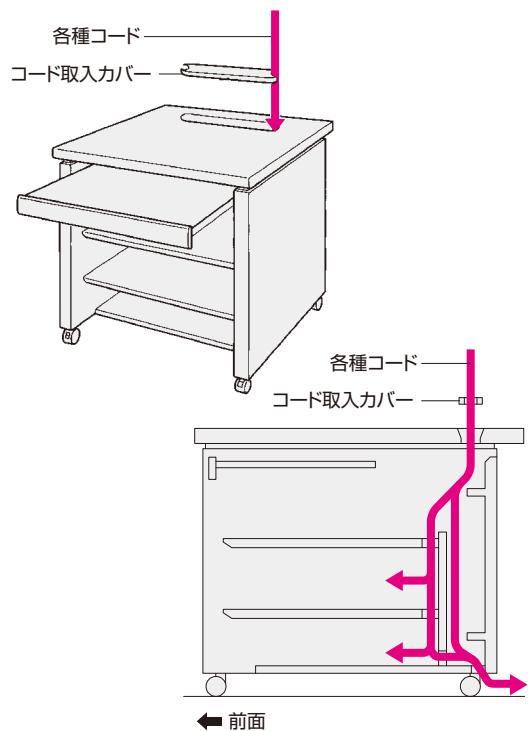

PRODUCT INFORMATION

製品情報

●マネージメント 220シリーズ 配線の仕方

各種コードの配線は、図のように行います。

両袖・片袖デスク

両袖・片袖デスク<コンセント付きタイプ>

機器ワゴン

コンセントカバーを外した状態

コンセントカバーをとりつけた状態

※電源コンセント(2口/アースなし)と情報コンセント(1口/CAT-5e)があります。
電源コンセントの消費電力合計は、1500Wまで使用できます。

〈ご注意〉

コンセントは、ノート型パソコンを使用するためのものです。
アース付きの電源プラグは使用できません。
またコンセントカバーが取り付けることができませんので、
大型の電源プラグも使用しないでください。