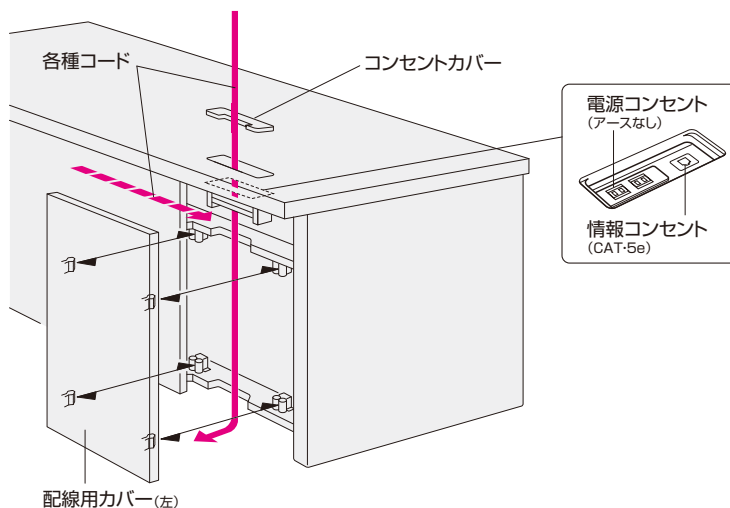

PRODUCT INFORMATION

製品情報

●マネージメント 220シリーズ 配線の仕方

各種コードの配線は、図のように行います。

両袖・片袖デスク

両袖・片袖デスク<コンセント付きタイプ>

機器ワゴン

コンセントカバーを外した状態

コンセントカバーをとりつけた状態

※電源コンセント(2口/アースなし)と情報コンセント(1口/CAT-5e)があります。
電源コンセントの消費電力合計は、1500Wまで使用できます。

〈ご注意〉

コンセントは、ノート型パソコンを使用するためのものです。
アース付きの電源プラグは使用できません。
またコンセントカバーが取り付けることができませんので、
大型の電源プラグも使用しないでください。