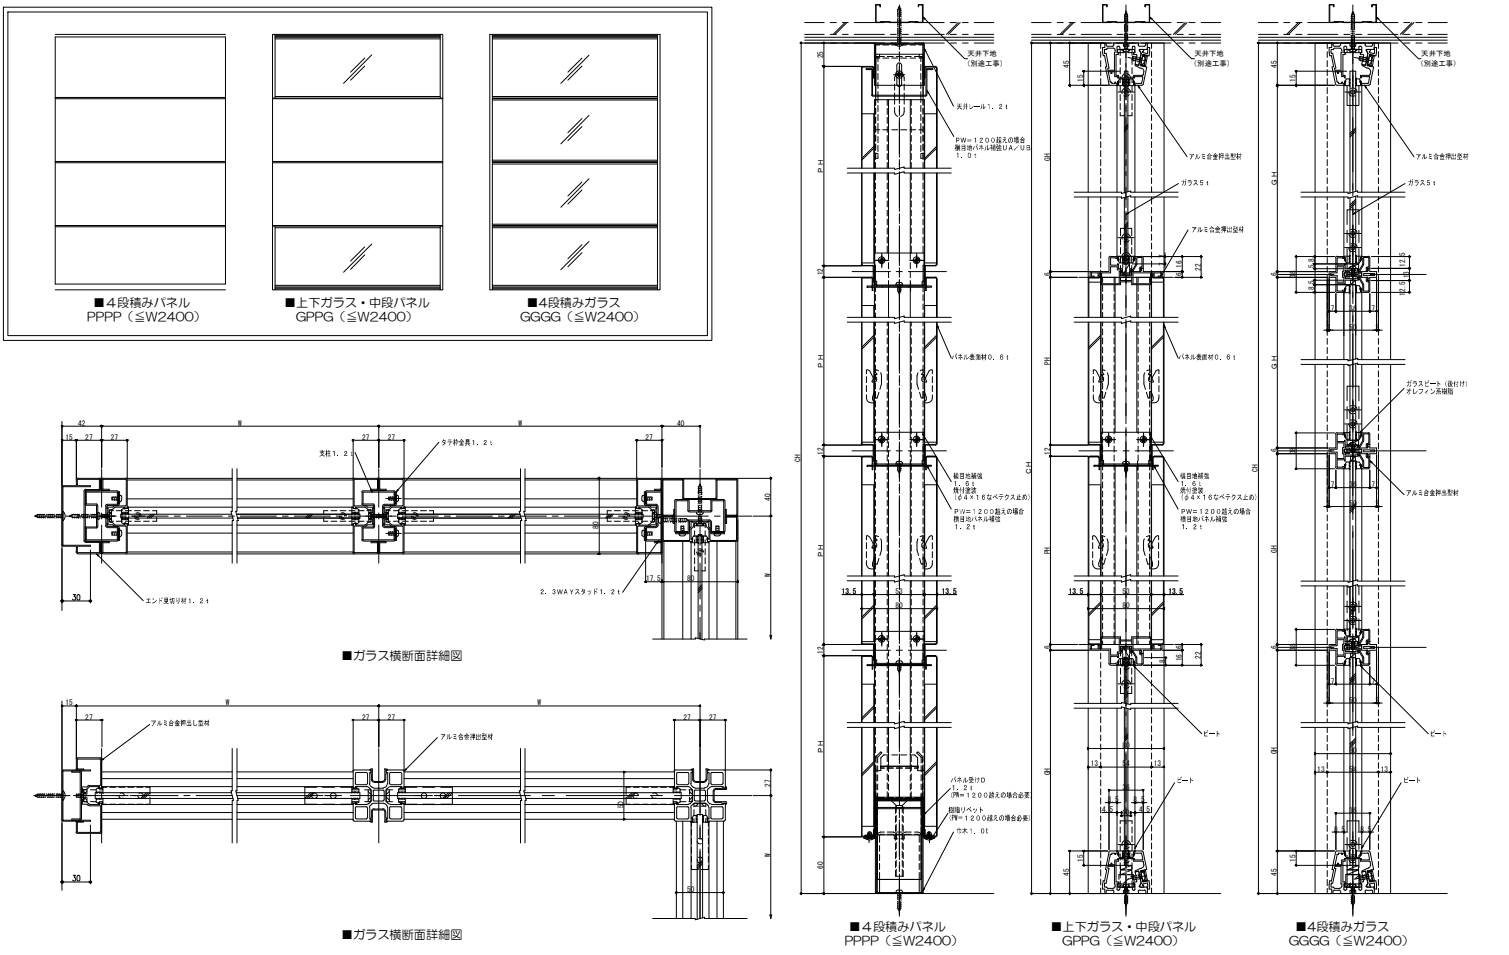

プランナーウォールGa パネル詳細 (1)

プランナーウォールGa 段積みパネル詳細 (3)

プランナーウォールGa パネル詳細 (2)

スチールパーティション Ga ドア詳細 (1)

プランナーウォールGa+ パネル詳細 (1)

スチールパーティション Ga+ 引戸ガラスドア詳細 (1)

プランナーウォールGa+ パネル詳細 (2)

スチールパーティション Ga テンパーガラスドア詳細 (2)

プランナーウォールGaW パネル詳細 (1)

プランナーウォールGaf パネル詳細 (1)

プランナーウォールGaW ブラインド内蔵詳細 (2)