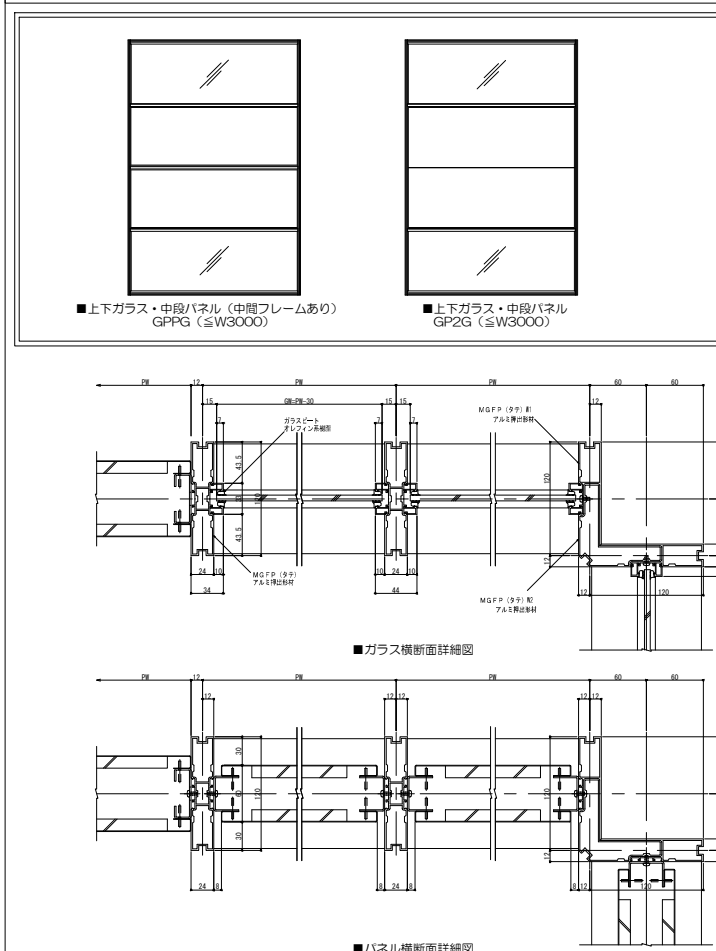

プランナーウォールGa パネル詳細 (1)

プランナーウォールGa 段積みパネル詳細 (3)

プランナーウォールGa パネル詳細 (2)

スチールパーティション Ga ドア詳細 (1)

プランナーウォールGa+ パネル詳細 (1)

スチールパーティション Ga+ 引戸ガラスドア詳細 (1)

プランナーウォールGa+ パネル詳細 (2)

スチールパーティション Ga テンパーガラスドア詳細 (2)

プランナーウォールGaW パネル詳細 (1)

プランナーウォールGaf パネル詳細 (1)

プランナーウォールGaW ブラインド内蔵詳細 (2)