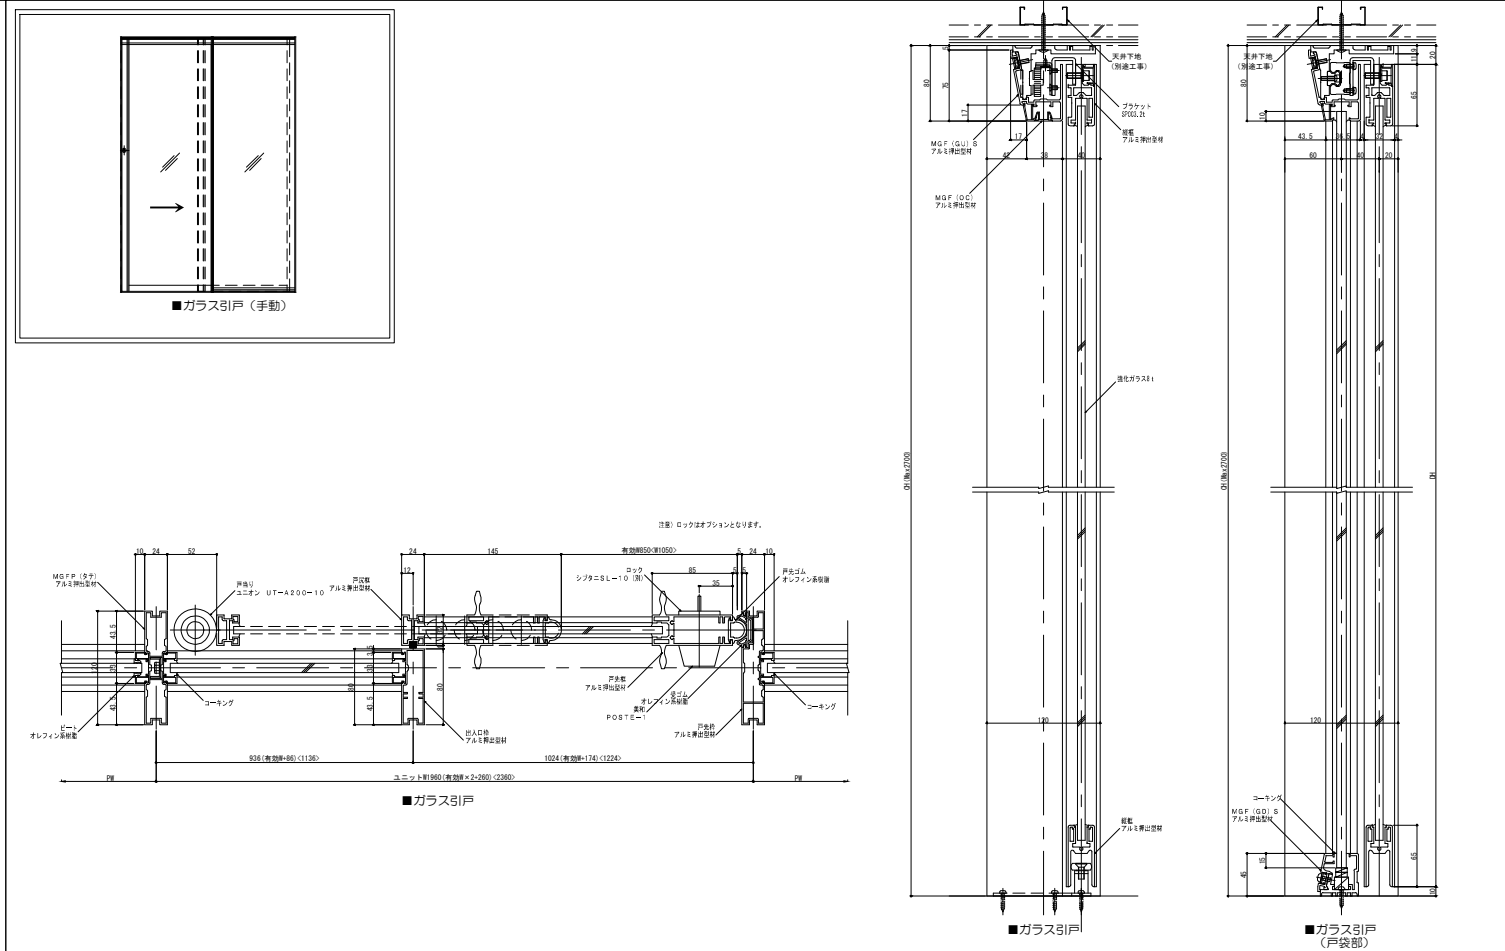

プランナーウォールGa パネル詳細 (1)

プランナーウォールGa 段積みパネル詳細 (3)

プランナーウォールGa パネル詳細 (2)

スチールパーティション Ga ドア詳細 (1)

プランナーウォールGa+ パネル詳細 (1)

スチールパーティション Ga+ 引戸ガラスドア詳細 (1)

プランナーウォールGa+ パネル詳細 (2)

スチールパーティション Ga テンパーガラスドア詳細 (2)

プランナーウォールGaW パネル詳細 (1)

プランナーウォールGaf パネル詳細 (1)

プランナーウォールGaW ブラインド内蔵詳細 (2)