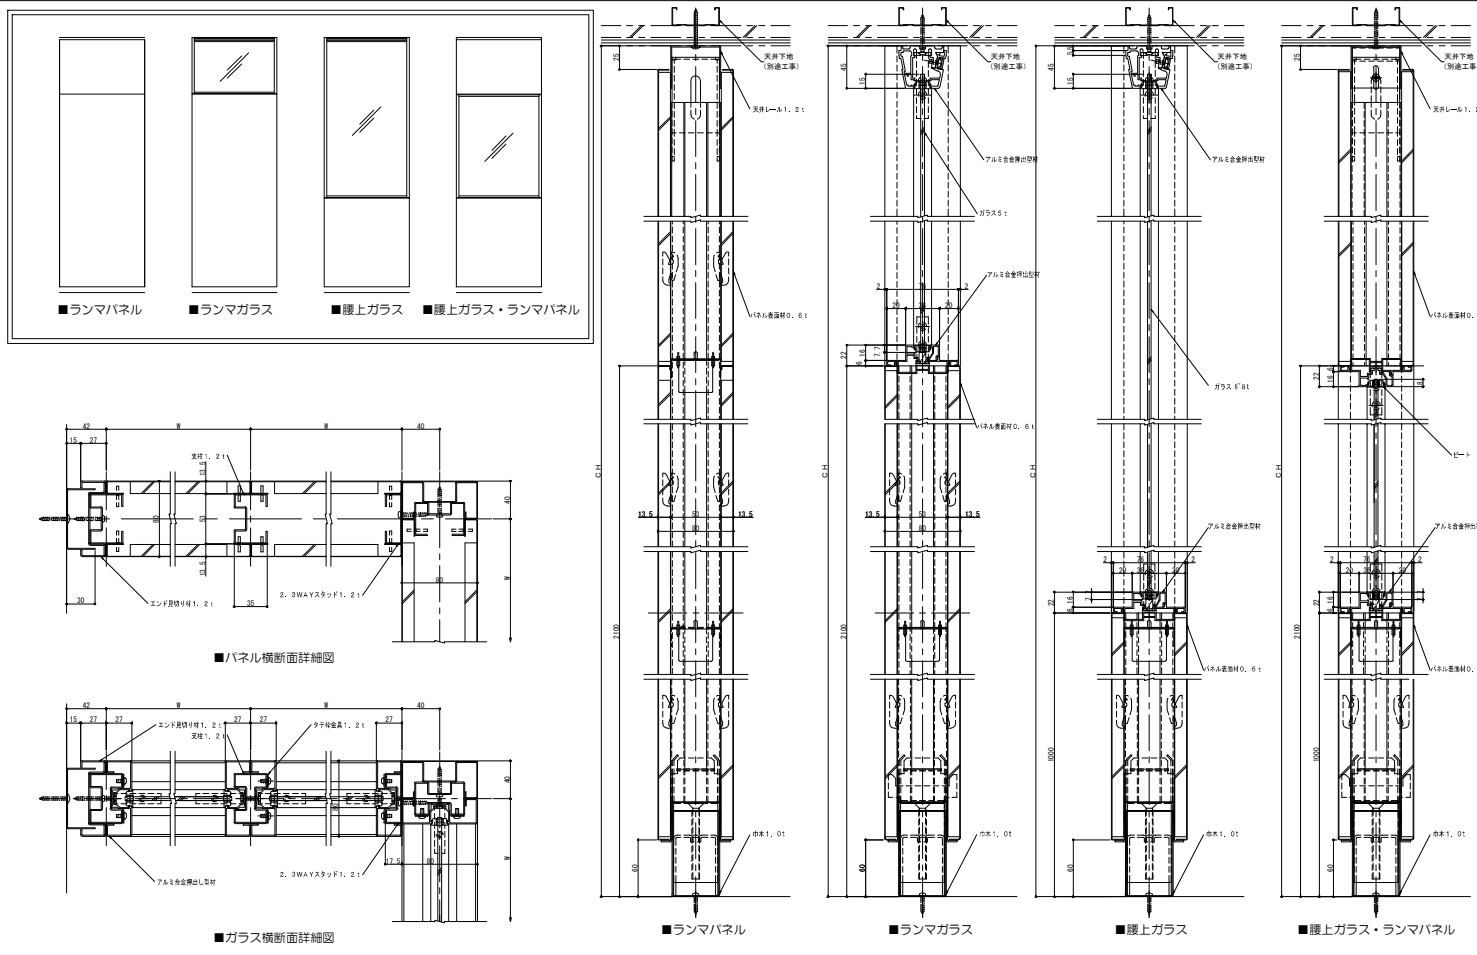

プランナーウォールGa パネル詳細 (1)

プランナーウォールGa 段積みパネル詳細 (3)

プランナーウォールGa パネル詳細 (2)

スチールパーティション Ga ドア詳細 (1)

プランナーウォールGa+ パネル詳細 (1)

スチールパーティション Ga+ 引戸ガラスドア詳細 (1)

プランナーウォールGa+ パネル詳細 (2)

スチールパーティション Ga テンパーガラスドア詳細 (2)

プランナーウォールGaW パネル詳細 (1)

プランナーウォールGaf パネル詳細 (1)

プランナーウォールGaW ブラインド内蔵詳細 (2)