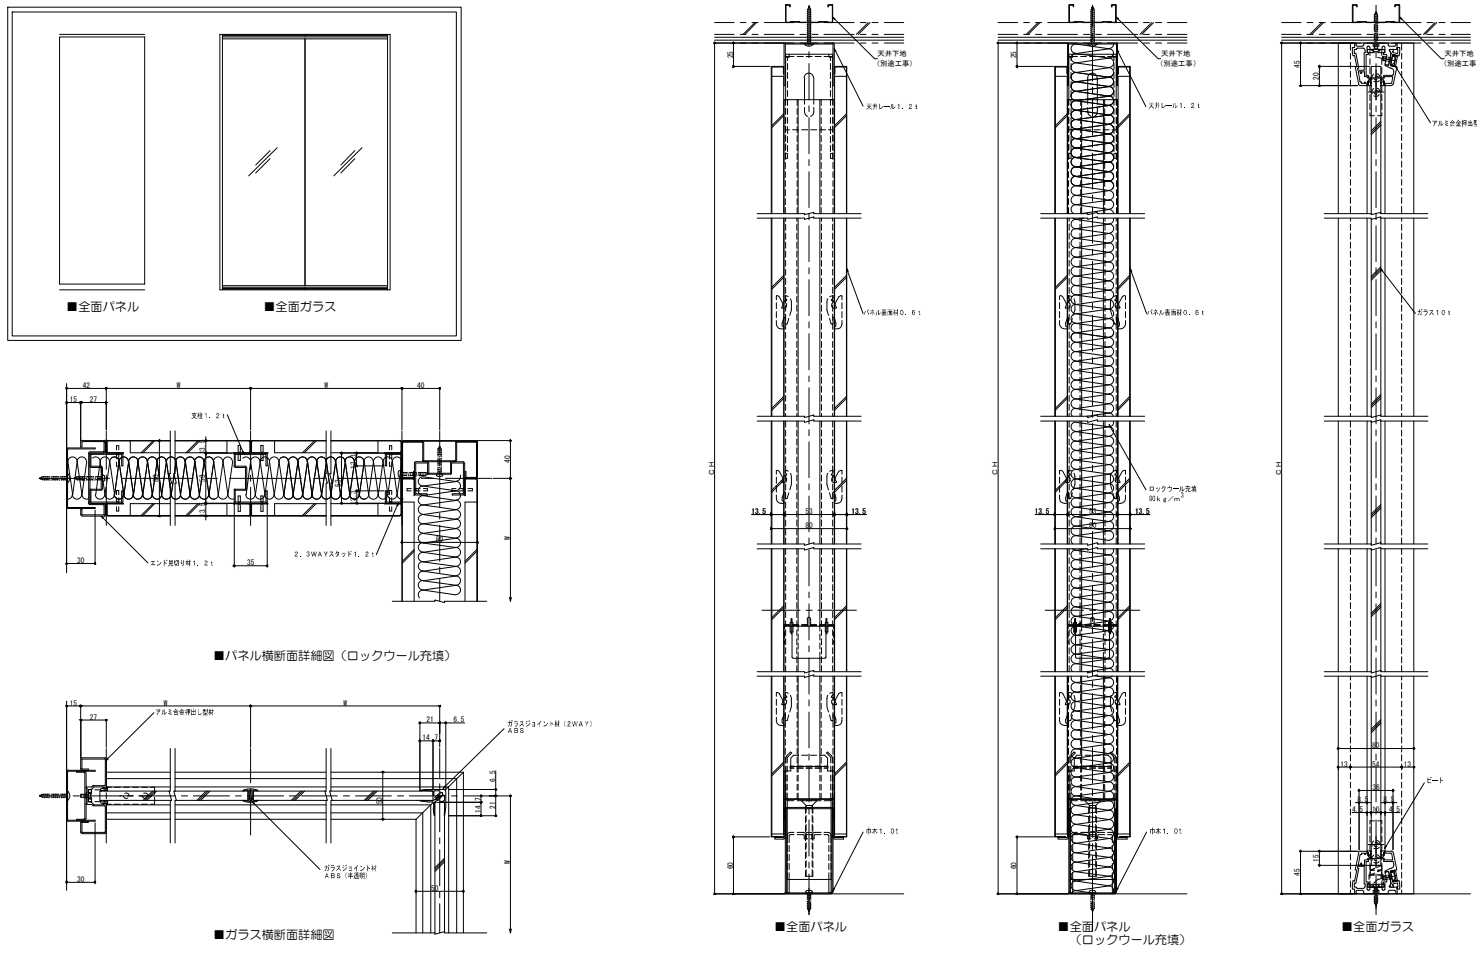

プランナーウォールGa パネル詳細 (1)

プランナーウォールGa 段積みパネル詳細 (3)

プランナーウォールGa パネル詳細 (2)

スチールパーティション Ga ドア詳細 (1)

プランナーウォールGa+ パネル詳細 (1)

スチールパーティション Ga+ 引戸ガラスドア詳細 (1)

プランナーウォールGa+ パネル詳細 (2)

スチールパーティション Ga テンパーガラスドア詳細 (2)

プランナーウォールGaW パネル詳細 (1)

プランナーウォールGaf パネル詳細 (1)

プランナーウォールGaW ブラインド内蔵詳細 (2)