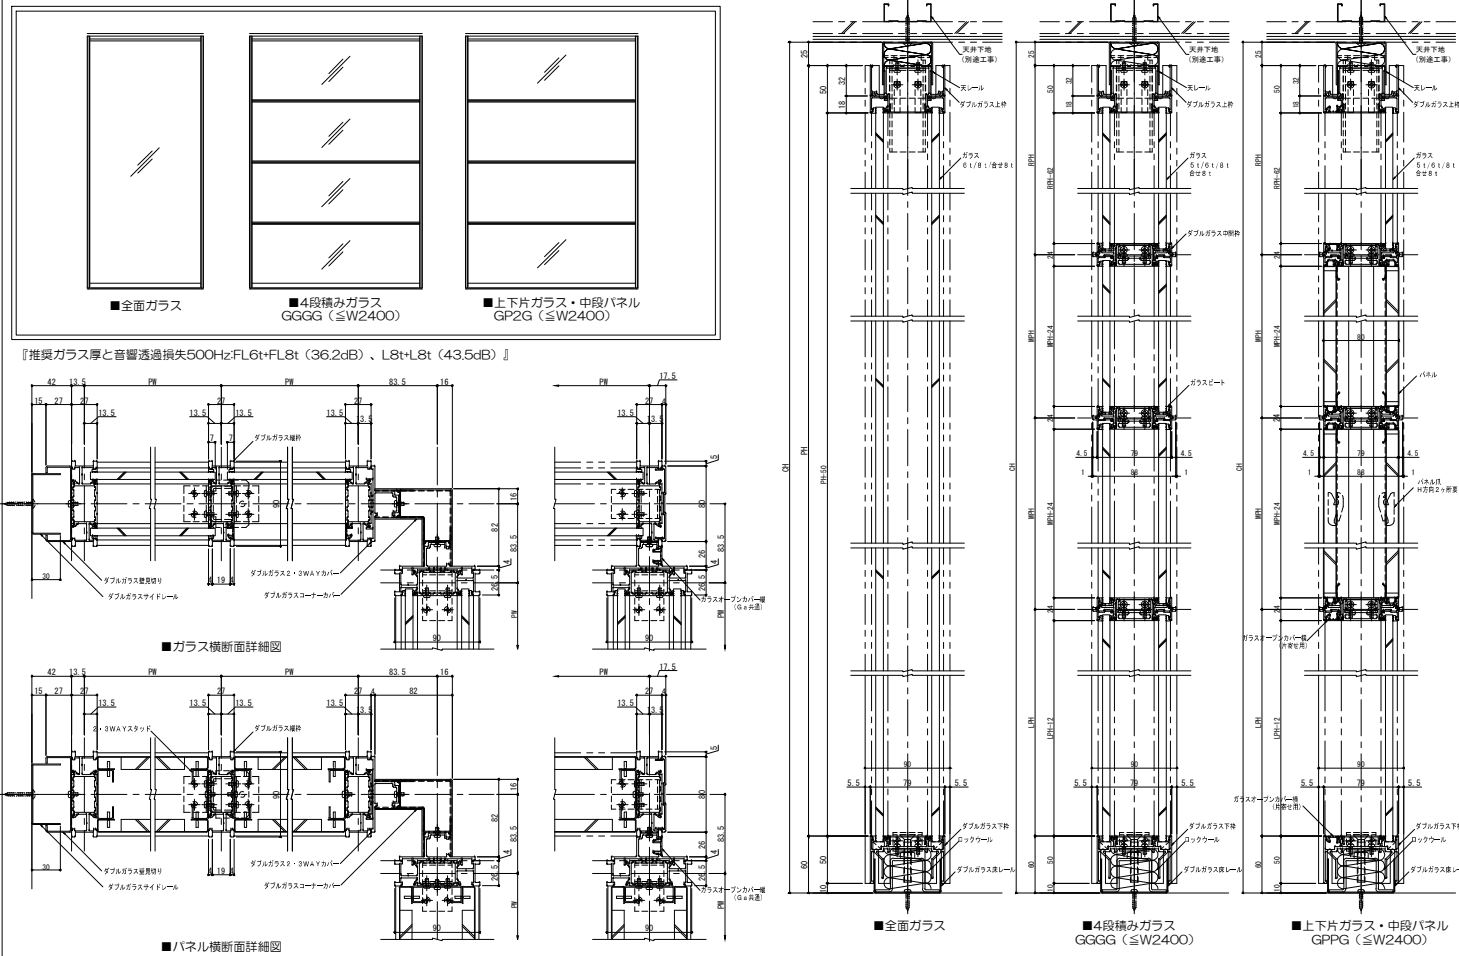

プランナーウォールGa パネル詳細 (1)

プランナーウォールGa 段積みパネル詳細 (3)

プランナーウォールGa パネル詳細 (2)

スチールパーティション Ga ドア詳細 (1)

プランナーウォールGa+ パネル詳細 (1)

スチールパーティション Ga+ 引戸ガラスドア詳細 (1)

プランナーウォールGa+ パネル詳細 (2)

スチールパーティション Ga テンパーガラスドア詳細 (2)

プランナーウォールGaW パネル詳細 (1)

プランナーウォールGaf パネル詳細 (1)

プランナーウォールGaW ブラインド内蔵詳細 (2)