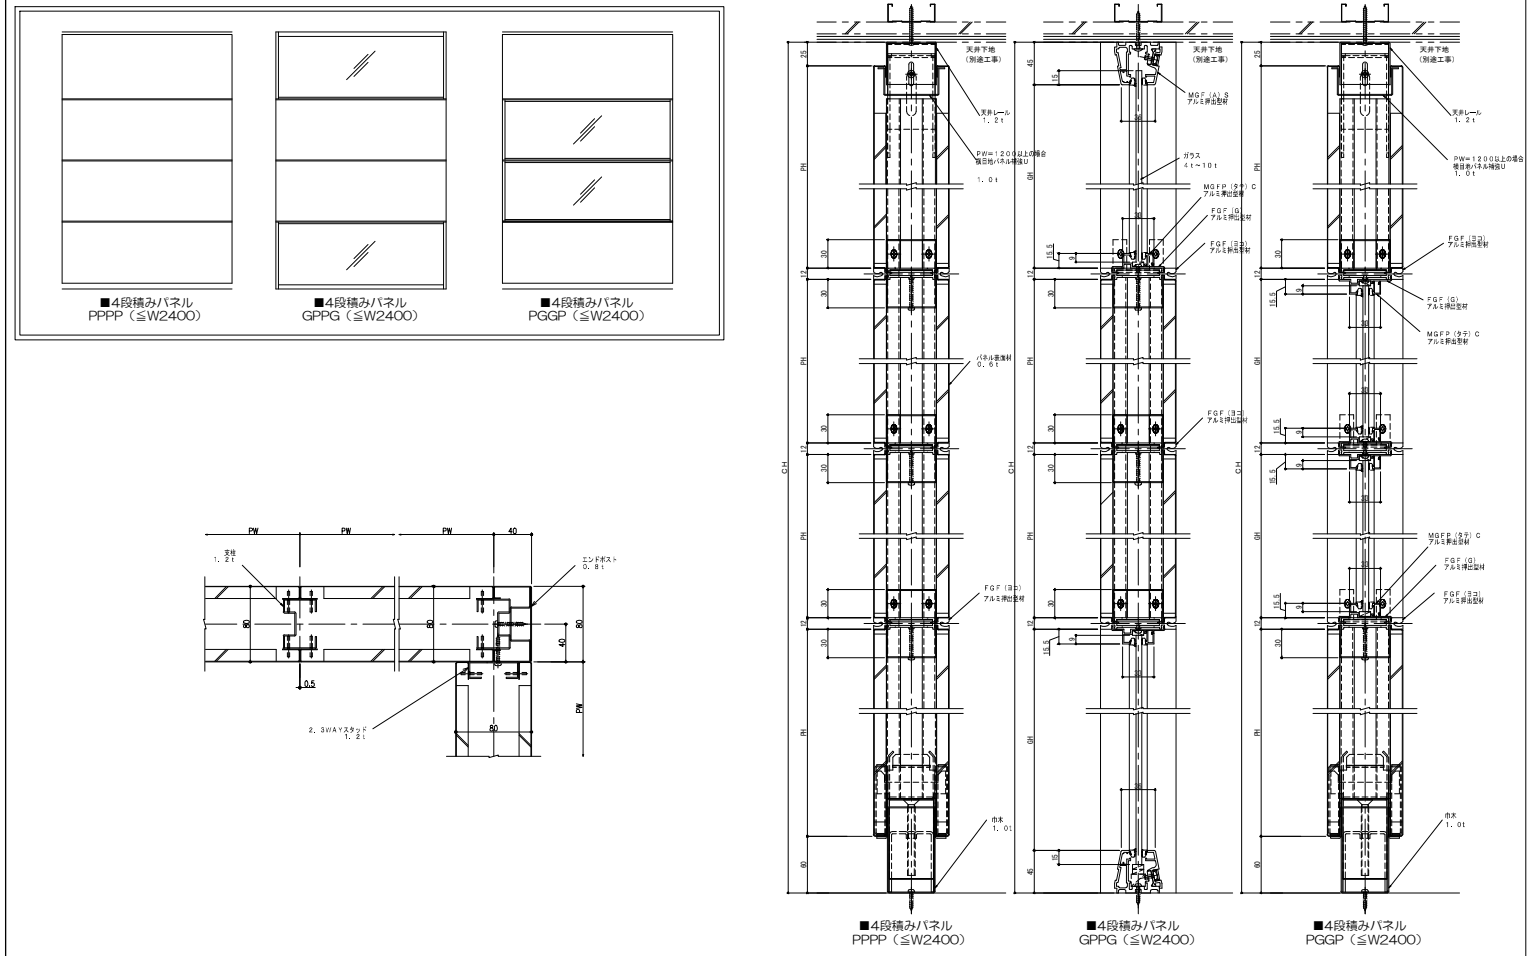

プランナーウォールGa パネル詳細 (1)

プランナーウォールGa 段積みパネル詳細 (3)

プランナーウォールGa パネル詳細 (2)

スチールパーティション Ga ドア詳細 (1)

プランナーウォールGa+ パネル詳細 (1)

スチールパーティション Ga+ 引戸ガラスドア詳細 (1)

プランナーウォールGa+ パネル詳細 (2)

スチールパーティション Ga テンパーガラスドア詳細 (2)

プランナーウォールGaW パネル詳細 (1)

プランナーウォールGaf パネル詳細 (1)

プランナーウォールGaW ブラインド内蔵詳細 (2)