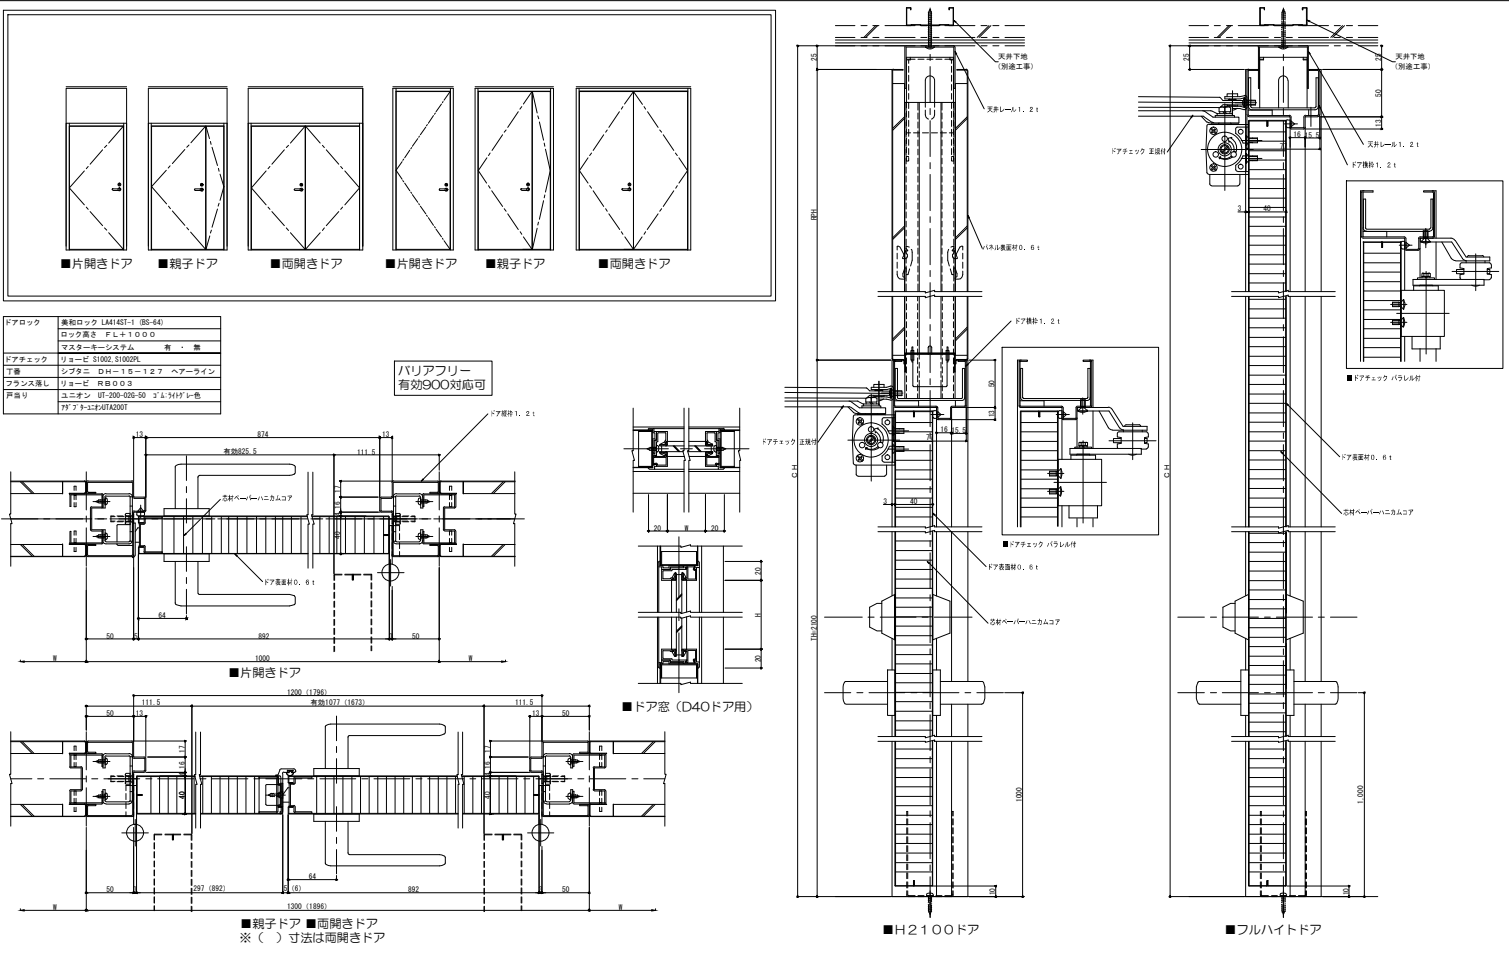

プランナーウォールGa パネル詳細 (1)

プランナーウォールGa 段積みパネル詳細 (3)

プランナーウォールGa パネル詳細 (2)

スチールパーティション Ga ドア詳細 (1)

プランナーウォールGa+ パネル詳細 (1)

スチールパーティション Ga+ 引戸ガラスドア詳細 (1)

プランナーウォールGa+ パネル詳細 (2)

スチールパーティション Ga テンパーガラスドア詳細 (2)

プランナーウォールGaW パネル詳細 (1)

プランナーウォールGaf パネル詳細 (1)

プランナーウォールGaW ブラインド内蔵詳細 (2)