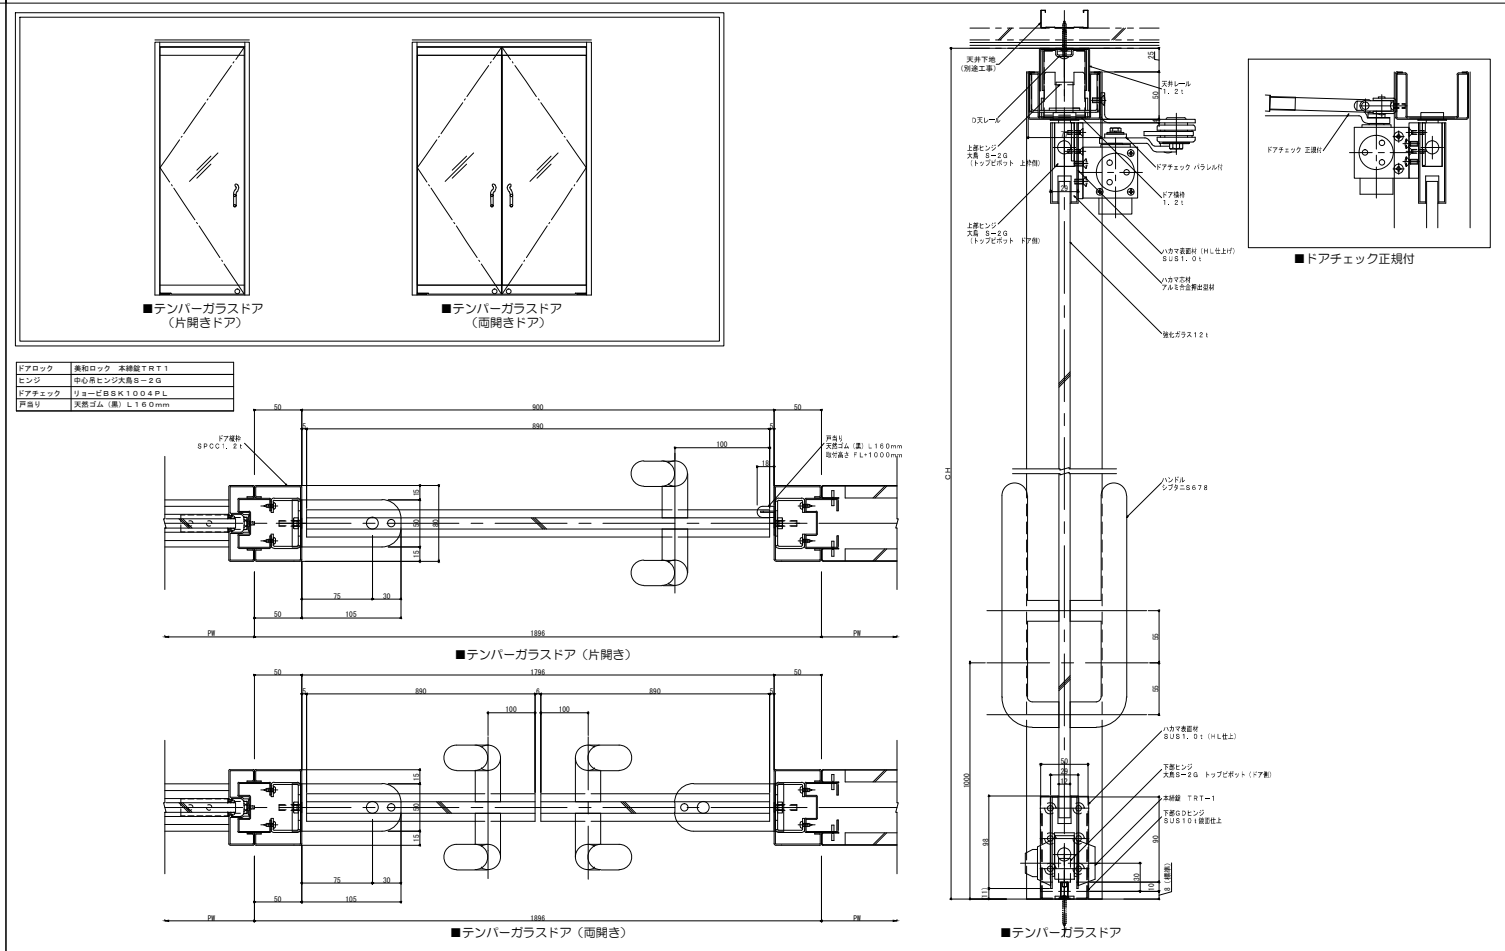

プランナーウォールGa パネル詳細 (1)

プランナーウォールGa 段積みパネル詳細 (3)

プランナーウォールGa パネル詳細 (2)

スチールパーティション Ga ドア詳細 (1)

プランナーウォールGa+ パネル詳細 (1)

スチールパーティション Ga+ 引戸ガラスドア詳細 (1)

プランナーウォールGa+ パネル詳細 (2)

スチールパーティション Ga テンパーガラスドア詳細 (2)

プランナーウォールGaW パネル詳細 (1)

プランナーウォールGaf パネル詳細 (1)

プランナーウォールGaW ブラインド内蔵詳細 (2)