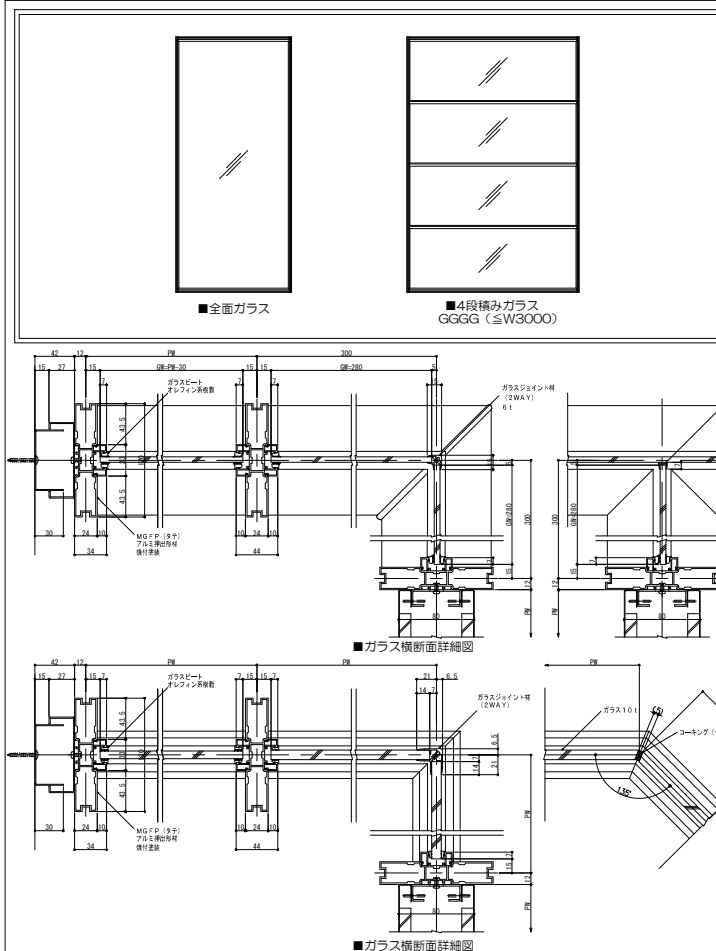

プランナーウォールGa パネル詳細 (1)

プランナーウォールGa 段積みパネル詳細 (3)

プランナーウォールGa パネル詳細 (2)

スチールパーティション Ga ドア詳細 (1)

プランナーウォールGa+ パネル詳細 (1)

スチールパーティション Ga+ 引戸ガラスドア詳細 (1)

プランナーウォールGa+ パネル詳細 (2)

スチールパーティション Ga テンパーガラスドア詳細 (2)

プランナーウォールGaW パネル詳細 (1)

プランナーウォールGaf パネル詳細 (1)

プランナーウォールGaW ブラインド内蔵詳細 (2)